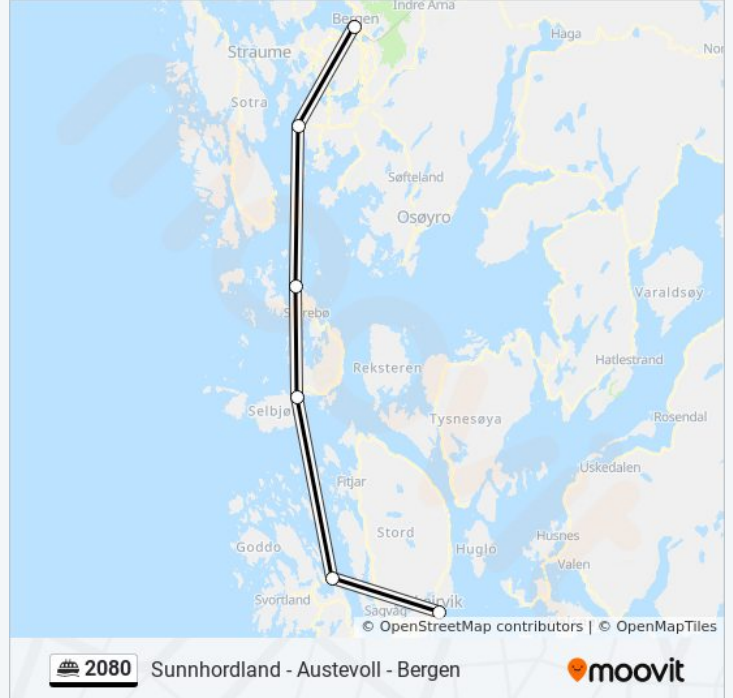

## 2080 ferje Info

**Retning:** Leirvik

**Stopp:** 6

**Reisevarighet:** 26 min

**Linjeopsummering:**