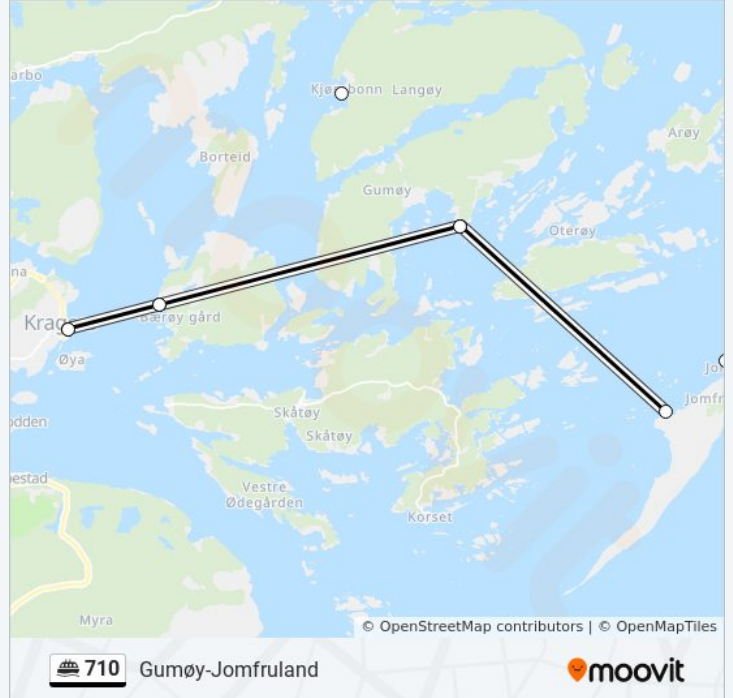

710 ferje Info**Retning:** Bærø-Langøy-Skåtøy-Gumøy-Jomfruland**Stopp:** 11**Reisevarighet:** 26 min**Linjeoppsummering:**

Retning: Gumøy-Jomfruland

9 stopp

[VIS LINJERUTETABELL](#)

Kragerø Ferjekai
 Bærø Gulodden Brygge
 Langøy Brygge
 Gumøy Tangane Brygge
 Jomfruland Tårnbrygga
 Jomfruland Åsvik Brygge
 Gumøy Tangane Brygge
 Bærø Gulodden Brygge
 Kragerø Ferjekai

Retning: Gumøy-Jomfruland

Stopp: 9

Reisevarighet: 18 min

Linjeoppsummering:

Retning: Kragerø

4 stopp

[VIS LINJERUTETABELL](#)

Skåtøy Brygge