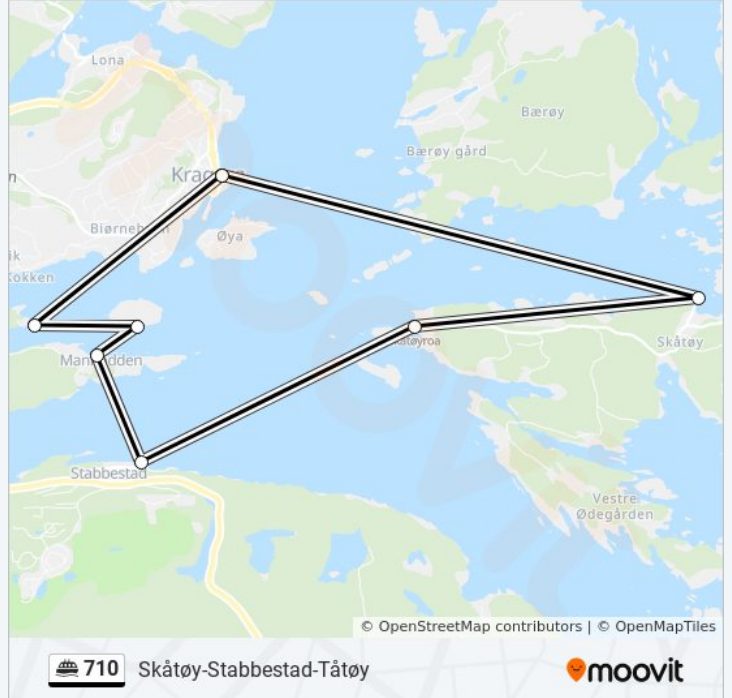

710 ferje Info

Retning: Skåtøy-Bærø

Stopp: 5

Reisevarighet: 3 min

Linjeopsummering:

Retning: Skåtøy-Stabbestad-Tåtøy

8 stopp

[VIS LINJERUTETABELL](#)

Kragerø Ferjekai
Skåtøy Brygge
Skåtøyroa Ferjekai
Stabbestad Ferjekai
Tåtøy Brygge
Furuholmen Brygge
Kirkeholmen Brygge
Kragerø Ferjekai

710 ferje Rutetabell

Skåtøy-Stabbestad-Tåtøy Rutetidtabell

mandag	Opererer Ikke
tirsdag	Opererer Ikke
onsdag	Opererer Ikke
torsdag	Opererer Ikke
fredag	Opererer Ikke
lørdag	18:00 - 20:30
søndag	Opererer Ikke

710 ferje Info

Retning: Skåtøy-Stabbestad-Tåtøy

Stopp: 8

Reisevarighet: 12 min

Linjeoppsummering:

Retning: Stabbestad

6 stopp

[VIS LINJERUTETABELL](#)