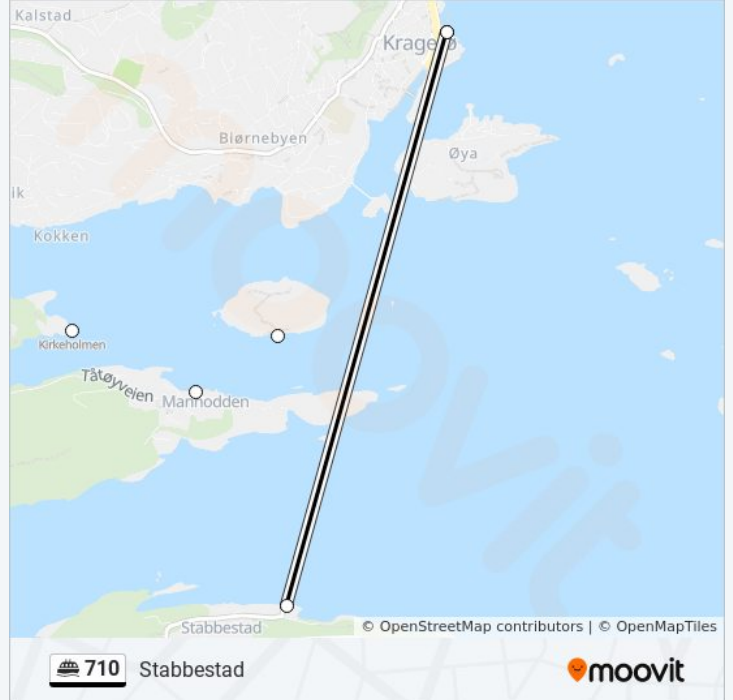

710 ferje Info

Retning: Skåtøy-Stabbestad-Tåtøy

Stopp: 8

Reisevarighet: 12 min

Linjeoppsummering:

Retning: Stabbestad

6 stopp

[VIS LINJERUTETABELL](#)

- Kragerø Ferjekai
- Tåtøy Brygge
- Furuholmen Brygge
- Kirkeholmen Brygge
- Stabbestad Ferjekai
- Kragerø Ferjekai

710 ferje Rutetabell

Stabbestad Rutetidtabell

mandag	17:30
tirsdag	17:30
onsdag	Opererer Ikke
torsdag	17:30
fredag	17:30
lørdag	16:30
søndag	Opererer Ikke

710 ferje Info

Retning: Stabbestad

Stopp: 6

Reisevarighet: 4 min

Linjeoppsummering:

710 ferje rutetabeller og rutekart er tilgjengelige i offline PDF-format på moovitapp.com. Bruk [Moovit App](#) for å se live busstider, togrutetabeller eller t-banerutetabeller og steg-for-steg veibeskrivelser for all offentlig transport i Norge.