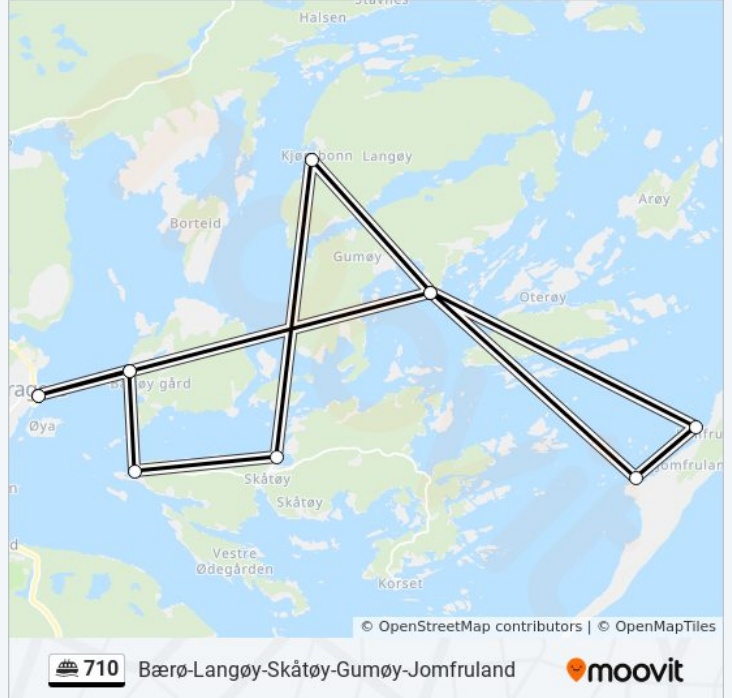

Retning: Gumøy-Jomfruland

9 stopp

[VIS LINJERUTETABELL](#)

Kragerø Ferjekai
Bærø Gulodden Brygge
Langøy Brygge
Gumøy Tangane Brygge
Jomfruland Tårnbrygga
Jomfruland Åsvik Brygge
Gumøy Tangane Brygge
Bærø Gulodden Brygge
Kragerø Ferjekai

710 ferje Rutetabell

Gumøy-Jomfruland Rutetidtabell

mandag	06:40 - 16:15
tirsdag	06:40 - 16:15
onsdag	Opererer Ikke
torsdag	06:40 - 16:15
fredag	06:40 - 16:15
lørdag	19:15
søndag	Opererer Ikke

710 ferje Info

Retning: Gumøy-Jomfruland

Stopp: 9

Reisevarighet: 18 min

Linjeoppsummering: