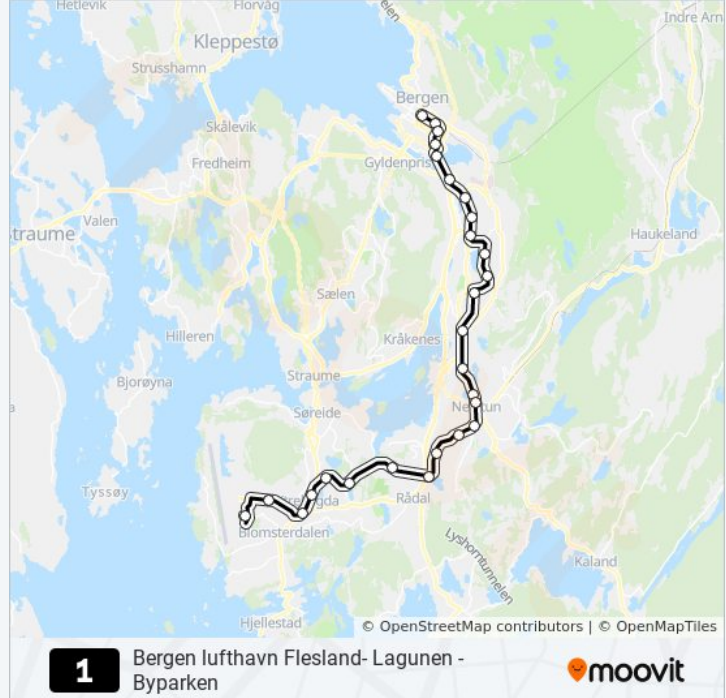

Danmarks Plass

Florida

Nygård

Bergen Busstasjon

Nonneseter

Kaigaten

Kaigaten

1 bybane rutetabeller og rutekart er tilgjengelige i offline PDF-format på [moovitapp.com](https://moovitapp.com). Bruk [Moovit App](#) for å se live busstider, togrutetabeller eller t-banerutetabeller og steg-for-steg veibeskrivelser for all offentlig transport i Norge.