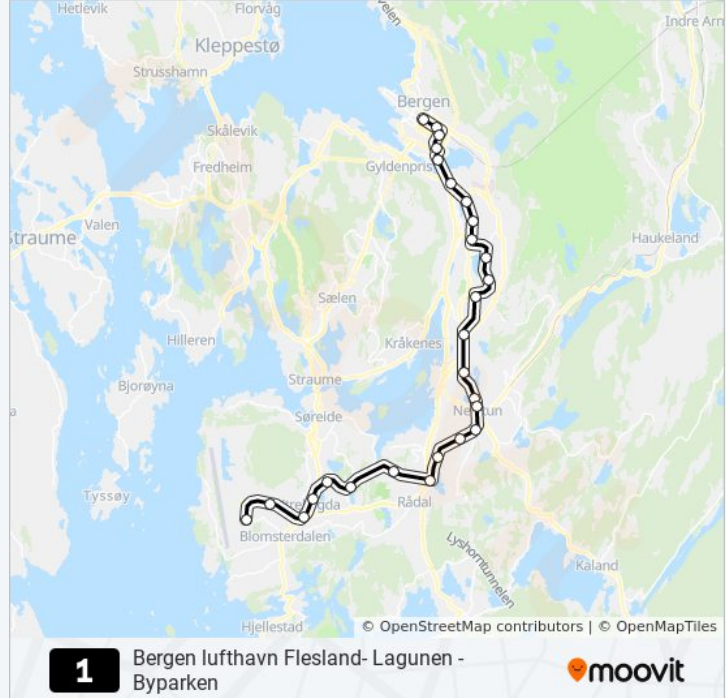

**1 bybane Info****Retning:** Bergen Lufthavn**Stopp:** 27**Reisevarighet:** 41 min**Linjeoppsummering:**

Råstølen

Sandslivegen

Sandslimarka

Kokstad

Birkelandsskiftet Terminal

Kokstadflaten

Bergen Lufthavn

## Retning: Bergen Sentrum

28 stopp

[VIS LINJERUTETABELL](#)

Bergen Lufthavn

Kokstadflaten

Birkelandsskiftet Terminal

Kokstad

Sandslimarka