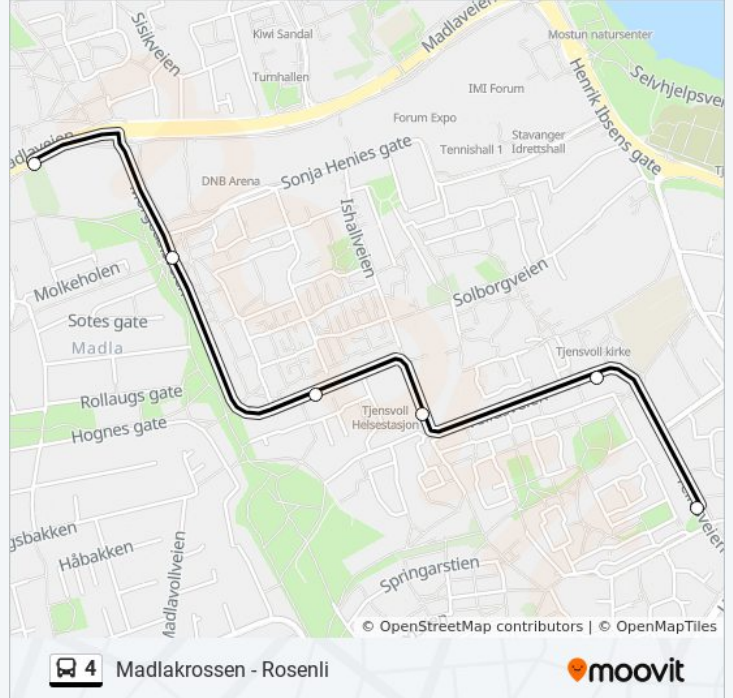

Madlakrossen

Sonja Henies Gate

Sondre Norheims Gate

Tjensvolltorget

Tjensvoll Kirke

Jupiterveien

4 buss Rutetabell

Tjensvoll Rutetidtabell

mandag	00:41
tirsdag	00:41
onsdag	00:41
torsdag	00:41
fredag	00:41
lørdag	00:41
søndag	00:41

4 buss Info

Retning: Tjensvoll

Stopp: 6

Reisevarighet: 4 min

Linjeoppsummering:

Retning: Tjensvoll Via Madlamark

12 stopp

[VIS LINJERUTETABELL](#)

Madlakrossen
 Molkeholen
 Blancas Gate
 Skjalgs Gate
 Madlamark Kirke
 Sophus Bugges Gate
 Anton Brøggers Gate
 Madlavollkroken
 Norvald Frafjords Gate
 Jernalderveien
 Gangarstien
 Tellusveien