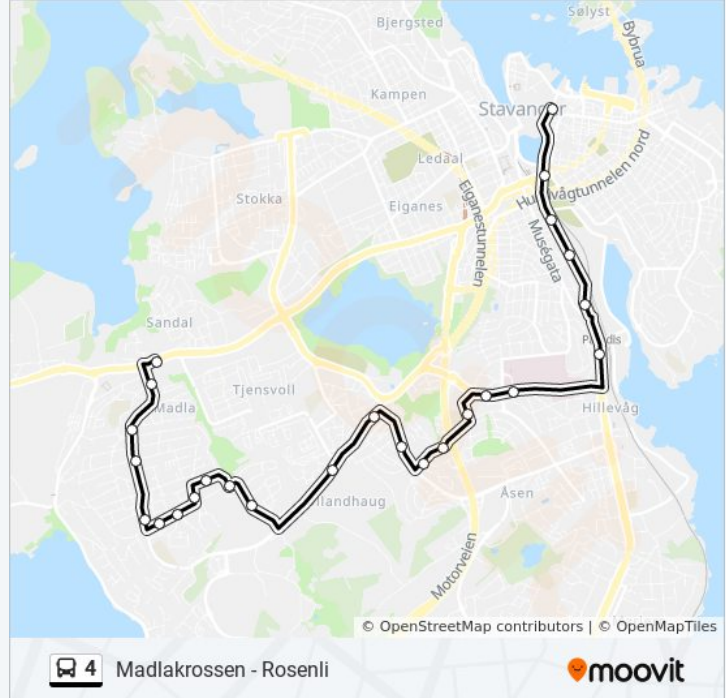

Retning: Stavanger Via Tjensvoll-Sus

19 stopp

[VIS LINJERUTETABELL](#)

Madlakrossen

Sonja Henies Gate

Sondre Norheims Gate

Tjensvolltorget

Tjensvoll Kirke