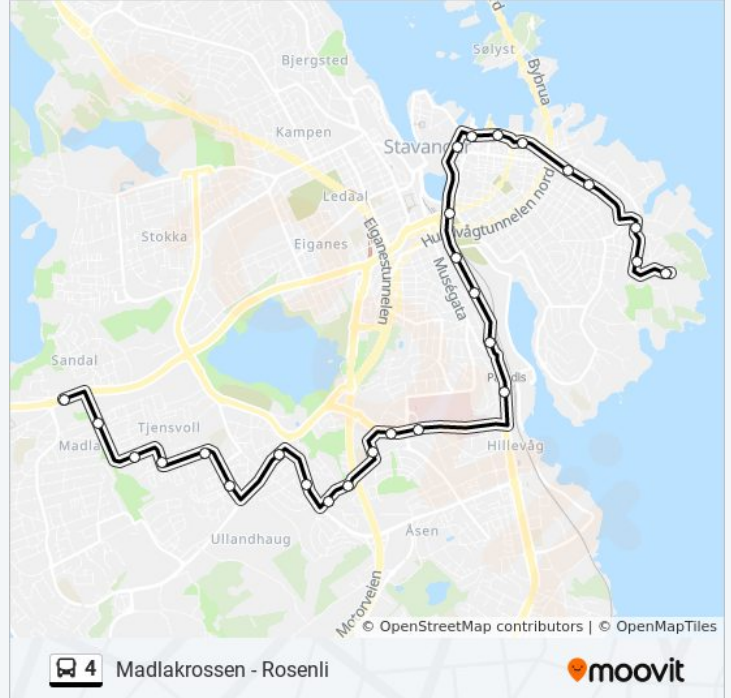

4 buss Info

Retning: Rosenli Via Tjensvoll-Sus

Stopp: 28

Reisevarighet: 23 min

Linjeoppsummering:

Strømsbrua

Vålandsbakken

Statens Hus

Lervigsveien

Søilands Gate

Sandnesgata

Rosenli

Retning: Stavanger Via Madlamark-Sus

25 stopp

[VIS LINJERUTETABELL](#)

Madlakrossen