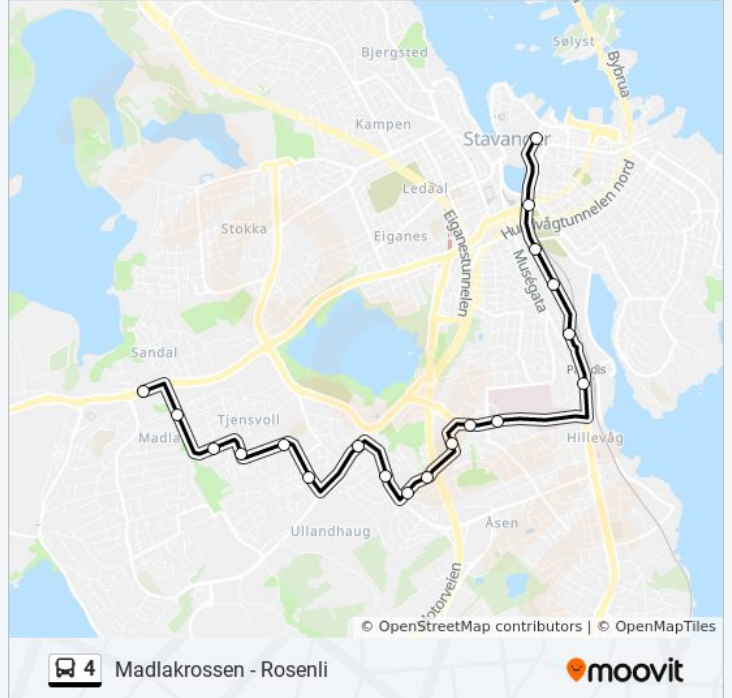

Strømsbrua

Vålandsbakken

Statens Hus

Stavanger Politistasjon

Kongsgata

4 buss Rutetabell

Stavanger Via Tjensvoll-Sus Rutetidtabell

mandag	00:11 - 09:18
tirsdag	00:11 - 09:18
onsdag	00:11 - 23:41
torsdag	00:11 - 09:18
fredag	00:11 - 09:18
lørdag	00:11 - 23:41
søndag	00:11 - 23:41

4 buss Info

Retning: Stavanger Via Tjensvoll-Sus

Stopp: 19

Reisevarighet: 17 min

Linjeoppsummering:

Retning: Tjensvoll

6 stopp

[VIS LINJERUTETABELL](#)