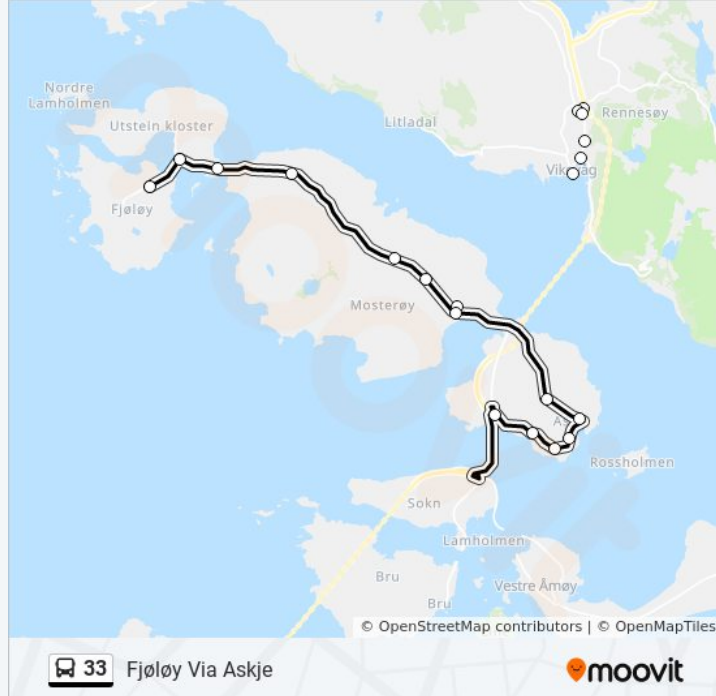

Fjøløy Via Askje Rutetidtabell

mandag	14:05 - 16:38
tirsdag	14:05 - 16:38
onsdag	Opererer Ikke
torsdag	14:05 - 16:38
fredag	14:05 - 16:38
lørdag	Opererer Ikke
søndag	Opererer Ikke

33 buss Info

Retning: Fjøløy Via Askje

Stopp: 20

Reisevarighet: 25 min

Linjeoppsummering:

Fjøløykrysset

Fjøløy

Retning: Mosterøy Skole

7 stopp

[VIS LINJERUTETABELL](#)