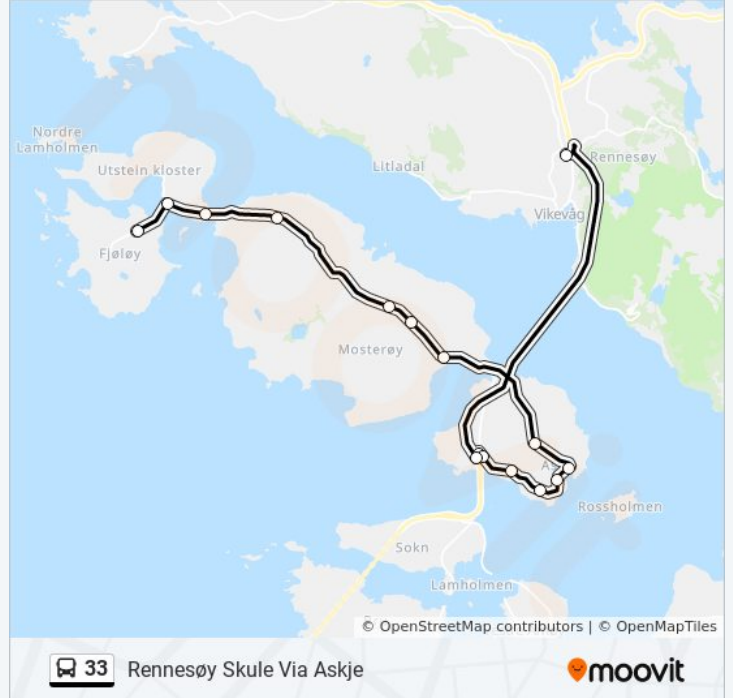

Retning: Rennesøy Skule Via Askje

16 stopp

[VIS LINJERUTETABELL](#)

Fjøløy
 Fjøløykrysset
 Klosterøy
 Haugvaldstad
 Hodnafjellveien
 Voll
 Mastrahallen
 Askehøyden
 Askje
 Askjehagen
 Bautaveien
 Skorpefjell
 Askje Vest
 Kyrkjeveien
 Askjekrysset
 Rennesøy Skule

Stopp: 16

Reisevarighet: 27 min

Linjeoppsummering:

Retning: Skorpefjell Via Askje

8 stopp

[VIS LINJERUTETABELL](#)

Mosterøy Skole
 Mastrahallen
 Askehøyden
 Askje
 Askjehagen
 Bautaveien
 Skorpefjell
 Askje Vest