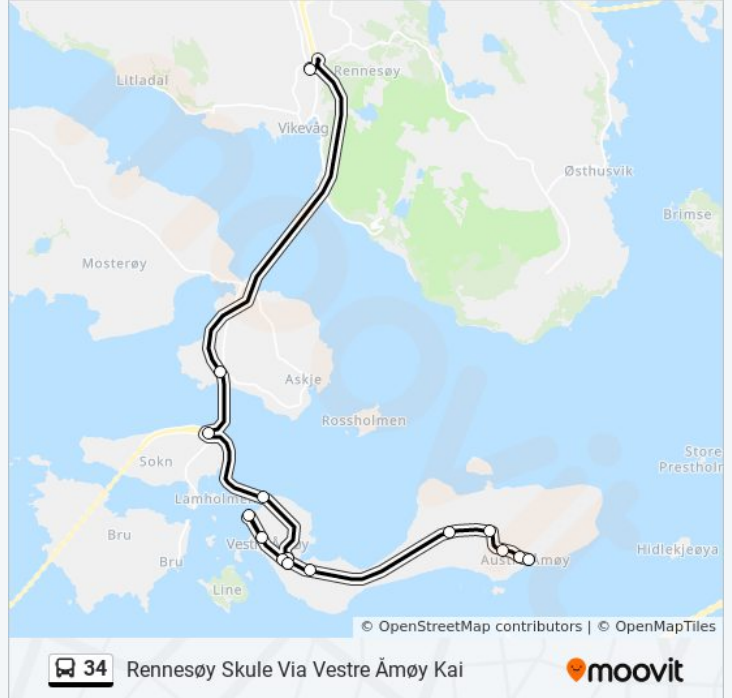

Retning: Sogn

9 stopp

[VIS LINJERUTETABELL](#)

Austre Åmøy
Austre Åmøy Kapell
Austre Åmøy Skole
Åmøyveien 607
Rossnesveien
Vestre Åmøy
Vestre Åmøy Kryss
Vestre Åmøy Bru
Sogn Bussterminal

34 buss Rutetabell

Sogn Rutetidtabell

mandag	14:45 - 18:10
tirsdag	13:50 - 18:10
onsdag	Opererer Ikke
torsdag	12:05 - 18:10
fredag	13:50 - 18:10
lørdag	Opererer Ikke
søndag	Opererer Ikke

34 buss Info

Retning: Sogn

Stopp: 9

Reisevarighet: 11 min

Linjeoppsummering: