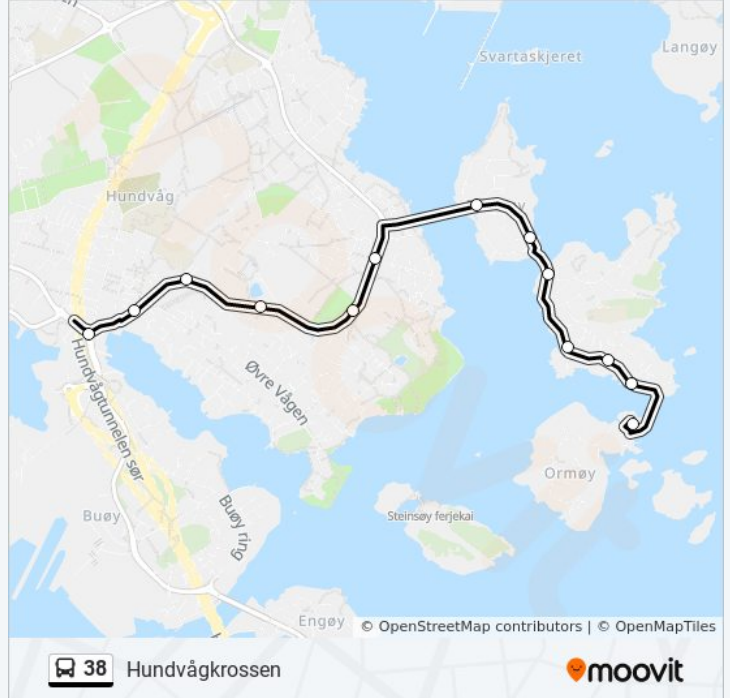

Bruk Moovitappen for å finne nærmeste 38 buss stasjon i nærheten av deg og finn ut når neste 38 buss ankommer.

**Retning: Hundvågkrossen**

13 stopp

[VIS LINJERUTETABELL](#)

Ormøy  
Ormøysundet  
Austrevigå  
Roaldsøy  
Skadesundet  
Bjørnøyhavna  
Bjørnøy  
Skolebryggå  
Austbø Øst  
Austbø Vest  
Hundvåghallen  
Austbøveien  
Hundvågkrossen

**38 buss Rutetabell**

Hundvågkrossen Rutetidtabell

mandag	06:22 - 16:37
tirsdag	06:22 - 16:37
onsdag	14:22 - 23:22
torsdag	06:22 - 16:37
fredag	06:22 - 16:37
lørdag	11:22 - 23:22
søndag	14:22 - 23:22

**38 buss Info****Retning:** Hundvågkrossen**Stopp:** 13**Reisevarighet:** 8 min**Linjeoppsummering:**

## Retning: Hundvågkrossen Via Kisteneset

21 stopp

[VIS LINJERUTETABELL](#)

Ormøy  
 Ormøysundet  
 Austrevigå  
 Roaldsøy  
 Skadesundet  
 Bjørnøyhavna  
 Bjørnøy  
 Kallagstunet  
 Tømmervikstraen  
 Lundshagen  
 Bosteberget  
 Kisteneset  
 Lundshagen  
 Hunstein  
 Tømmervikstraen  
 Skolebryggå  
 Austbø Øst  
 Austbø Vest