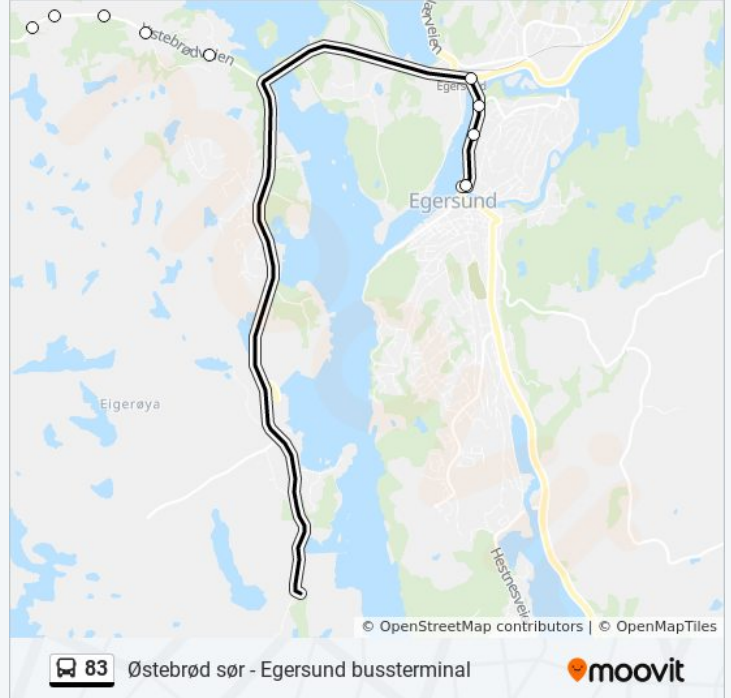

Retning: Egersund Via Hovland

33 stopp

[VIS LINJERUTETABELL](#)

Østebød Sør
Østebød
Midbrød
Segleim
Skadbergsanden
Ytstebødveien 343
Ytstebødveien 315
Myklebust
Stie
Saurdalsbakken
Skjelbreid Vest
Skjelbreid Øst
Ytstebødveien 124
Leidland Nord
Leidlandsveien
Eigerøy Bru
Robertson
Svanavågveien

83 buss Rutetabell

Egersund Via Hovland Rutetidtabell

mandag	05:50 - 17:40
tirsdag	05:50 - 17:40
onsdag	Opererer Ikke
torsdag	05:50 - 17:40
fredag	05:50 - 17:40
lørdag	Opererer Ikke
søndag	Opererer Ikke

83 buss Info

Retning: Egersund Via Hovland

Stopp: 33

Reisevarighet: 49 min

Linjeoppsummering: