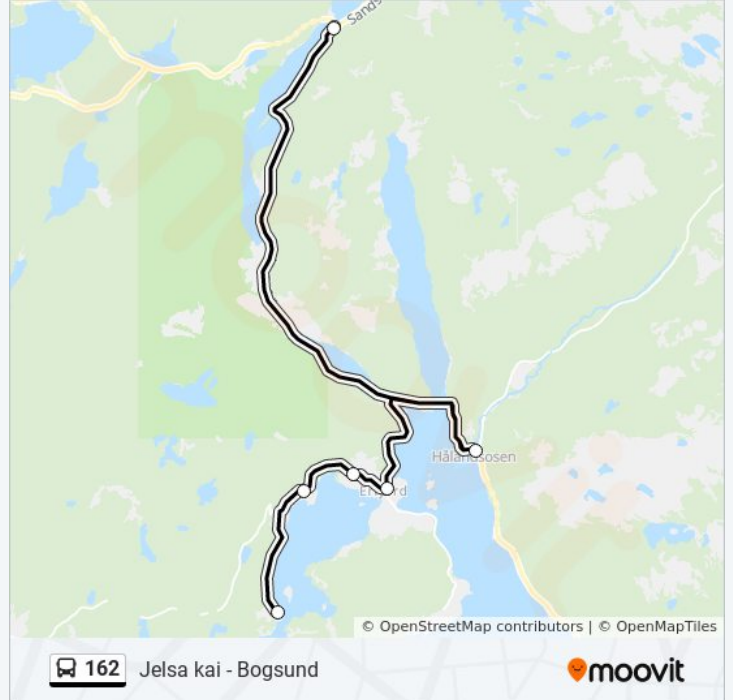

Bog

Skjerahaug

Erfjord

Hålandsosen

Lovraeidet

162 buss Rutetabell

Lovraeidet Via Hålandsosen Rutetidtabell

mandag	Opererer Ikke
tirsdag	07:10
onsdag	Opererer Ikke
torsdag	07:10
fredag	07:10
lørdag	Opererer Ikke
søndag	Opererer Ikke

162 buss Info

Retning: Lovraeidet Via Hålandsosen

Stopp: 6

Reisevarighet: 17 min

Linjeoppsummering:

162 buss rutetabeller og rutekart er tilgjengelige i offline PDF-format på moovitapp.com. Bruk [Moovit App](#) for å se live busstider, togrutetabeller eller t-banerutetabeller og steg-for-steg veibeskrivelser for all offentlig transport i Norge.