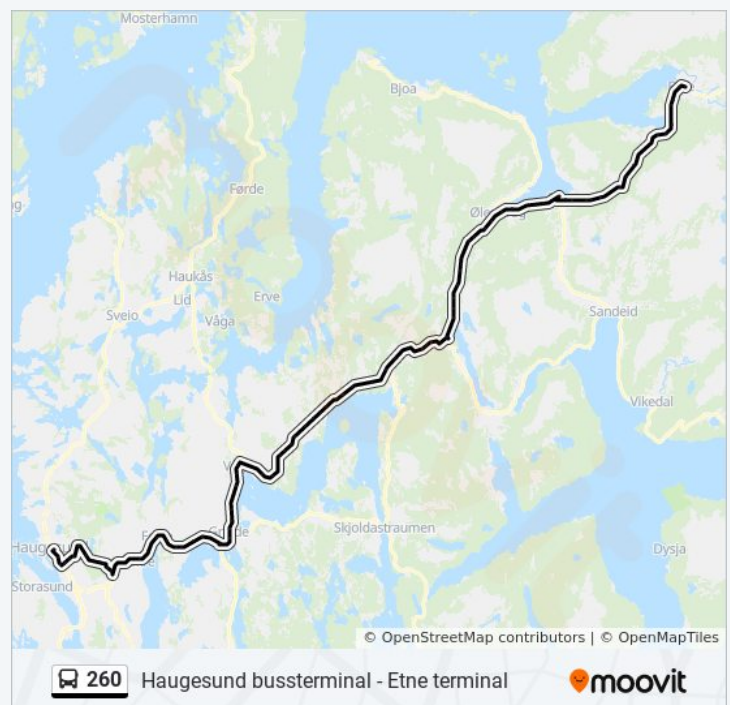

260 buss Rutetabell

Haugesund Via Skåredalen Rutetidtabell

mandag	07:30 - 13:52
tirsdag	07:30 - 13:52
onsdag	Opererer Ikke
torsdag	07:30 - 13:52
fredag	07:30 - 13:52
lørdag	Opererer Ikke
søndag	Opererer Ikke

260 buss Info

Retning: Haugesund Via Skåredalen

Stopp: 80

Reisevarighet: 135 min

Linjeoppsummering:

Sjurseikje

Knapphus

Krakk