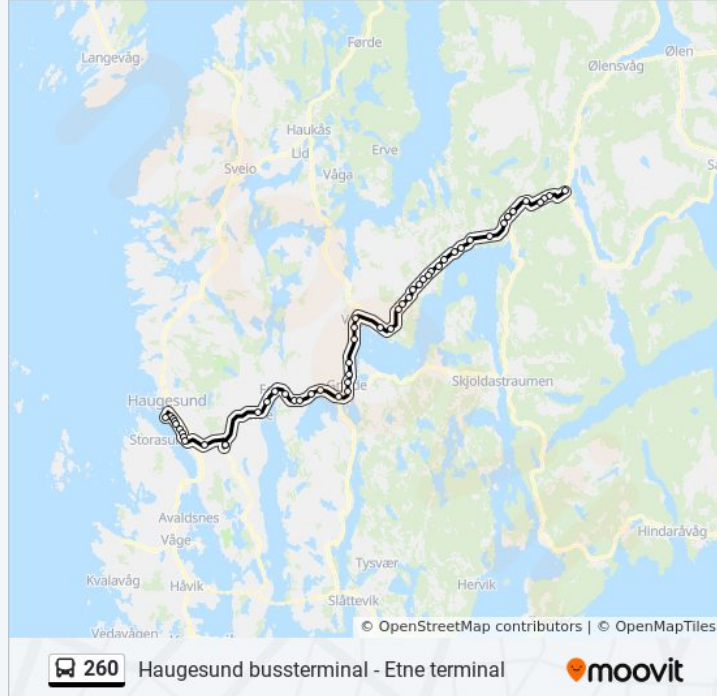

Våg

Eikevik

Breivik

Kalvaland

Svinakleiv

Ersland

Livegen

Liheia

Vestrå Sør

Kroaland

Vestrå Nord

Meland

Slettafjellet

Kallstveit

Isvik E134

Skjold Kyrkje

Nygård

Solheim

Solheim Nord

Sørhus

Austrheim

Elleflåt

Krakkavegen

Krakk

Knapphus

Retning: Ølen

65 stopp

[VIS LINJERUTETABELL](#)

Haugesund Bussterminal

Haugesund Stadion

Haugesund Sjukehus

Lillesund Skole