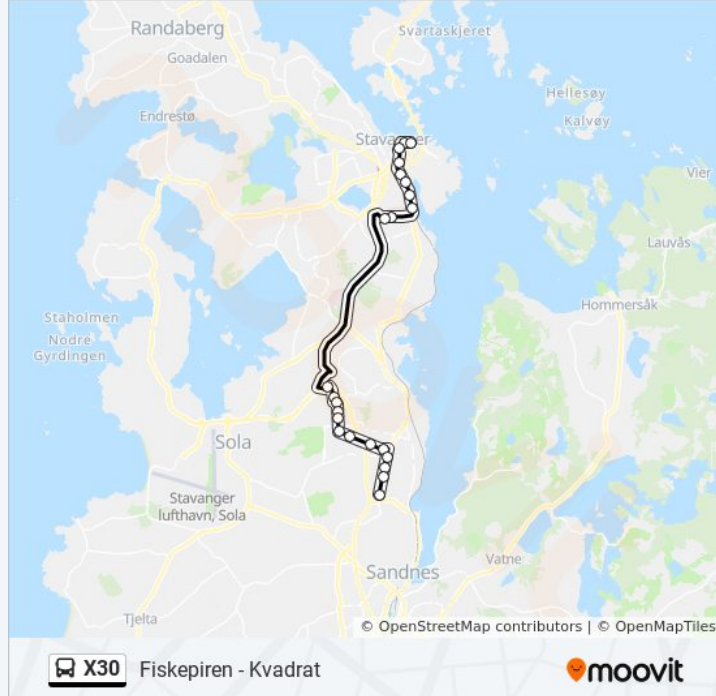

Stavanger Politistasjon

Kongsgata

Klubbgata

Jorenholmen

Fiskepiren

X30 buss rutetabeller og rutekart er tilgjengelige i offline PDF-format på moovitapp.com. Bruk [Moovit App](#) for å se live busstider, togrutetabeller eller t-banerutetabeller og steg-for-steg veibeskrivelser for all offentlig transport i Norge.

[Om Moovit](#) • [MaaS Solutions](#) • [Støttede land](#) • [Mooviter-felleskap](#)

© 2024 Moovit - Alle rettigheter reservert

Sjekk Live Ankomstider