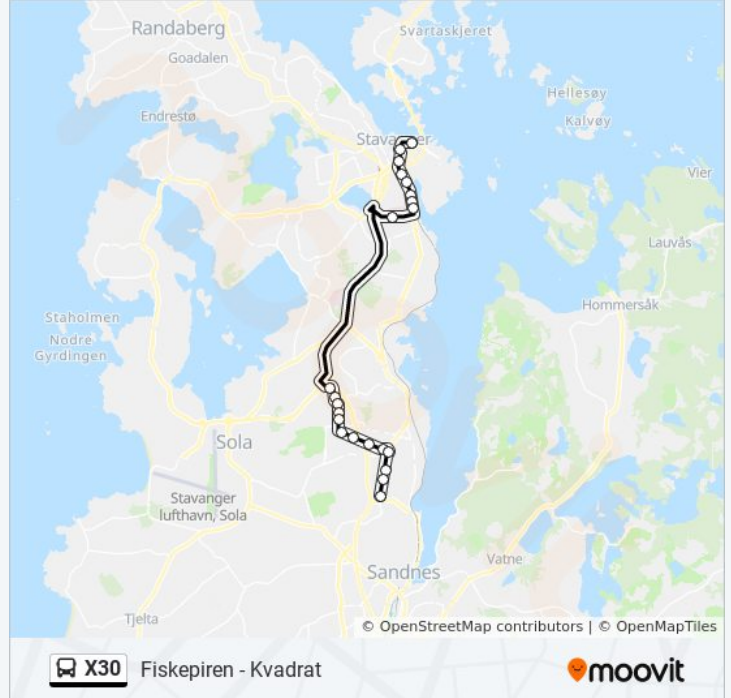

X30 buss Linjen Fiskepiren - Kvadrat har 2 ruter. For vanlige ukedager, er operasjonstidene deres

1 Forus Via Sus 06:00 - 08:30 2 Stavanger Via Sus 15:00 - 17:30

Bruk Moovitappen for å finne nærmeste X30 buss stasjon i nærheten av deg og finn ut når neste X30 buss ankommer.

Retning: Forus Via Sus

22 stopp

[VIS LINJERUTETABELL](#)

Fiskepiren
Klubbgata
Kongsgata
Stavanger Politistasjon
Statens Hus
Vålandsbakken
Lindahlsbakken
Strømsbrua
Sus
Forus Nord
Refsnesveien
Maskinveien
National Oilwell Varco
Tvedtsenteret
Koppholen
Equinor Vest
Forus Øst
Torvmyrå
Løwenstrasse
Jakob Askelands Vei
Porsmyrveien
Kvadrat

Retning: Forus Via Sus

Stopp: 22

Reisevarighet: 29 min

Linjeoppsummering:

Retning: Stavanger Via Sus

23 stopp

[VIS LINJERUTETABELL](#)

Kvadrat
 Porsmyrveien
 Jakob Askelands Vei
 Løwenstrasse
 Torvmyrå
 Forus Øst
 Equinor Vest
 Koppholen
 Tvedtsenteret
 National Oilwell Varco
 Maskinveien
 Refsnesveien
 Forus Nord
 Bekkefaret Kirke
 Sus
 Strømsbrua
 Vålandsbakken
 Statens Hus

Retning: Stavanger Via Sus

Stopp: 23

Reisevarighet: 29 min

Linjeoppsummering:

Stavanger Politistasjon

Kongsgata

Klubbgata

Jorenholmen