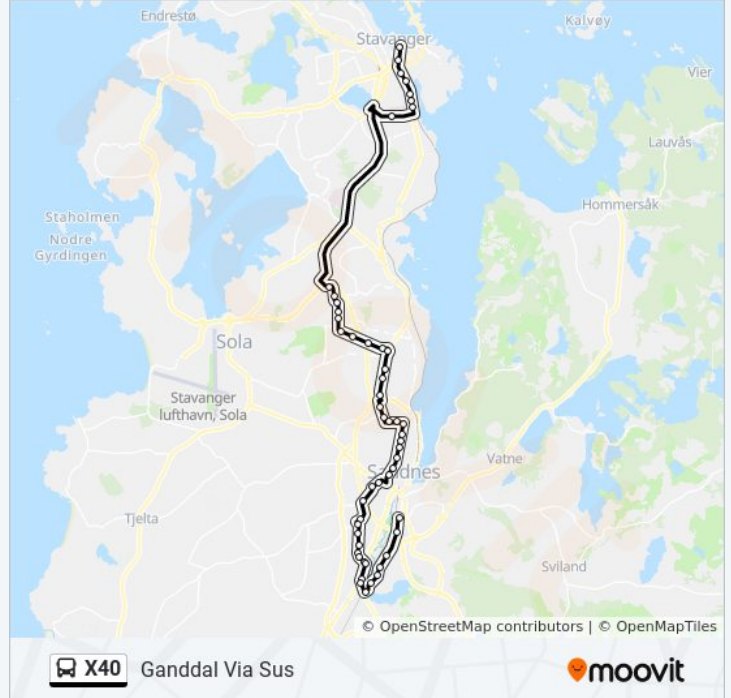

Retning: Ganddal Via Sus

52 stopp

[VIS LINJERUTETABELL](#)

Klubbgata
Kongsgata
Stavanger Politistasjon
Statens Hus
Vålandsbakken
Lindahlsbakken
Strømsbrua
Sus
Forus Nord
Refsnesveien
Maskinveien
National Oilwell Varco
Tvedtsenteret
Koppholen
Equinor Vest
Forus Øst
Torvmyrå
Løwenstrasse
Jakob Askelands Vei
Porsmyrveien
Kvadrat
Gamle Somavei

Retning: Ganddal Via Sus

Stopp: 52

Reisevarighet: 60 min

Linjeoppsummering:

Bedriftsveien
Dyre Vaas Vei
Ståle Kyllingstadvei
Varatun Dps
Varatun
Århaugen
Professor Dahls Gate
Troneshagen
Trones Skole
Sleireveien
Bjørnstjerne Bjørnsons Gate
Slåttaveien
Foren
Sandved Skole
Gand Kirke
Opalveien
Topasveien
Juvelveien
Mor Åses Vei
Rishagen
Åse
Sannerudkrysset
Ganddal Sentrum
Øykjabakken
Haugen
Lundeleitet
Sørbøgeilen
Olinebakken
Ospabakken
Gand Vgs.