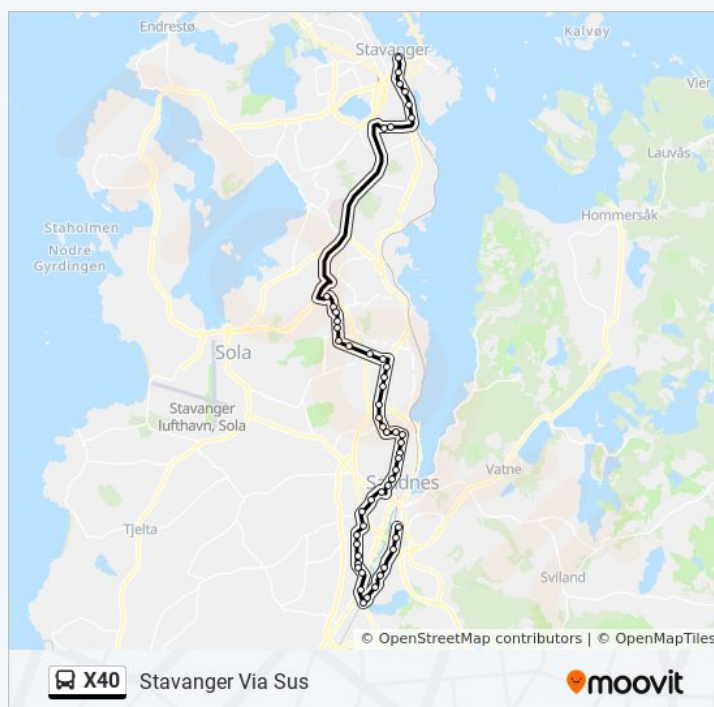

mandag	06:07 - 08:12
tirsdag	06:07 - 08:12
onsdag	Opererer Ikke
torsdag	06:07 - 08:12
fredag	06:07 - 08:12
lørdag	Opererer Ikke
søndag	Opererer Ikke

X40 buss Info

Retning: Stavanger Via Sus

Stopp: 52

Reisevarighet: 57 min

Linjeoppsummering:

Porsmyrveien

Jakob Askelands Vei

Løwenstrasse

Torvmyrå

Forus Øst

Equinor Vest

Koppholen