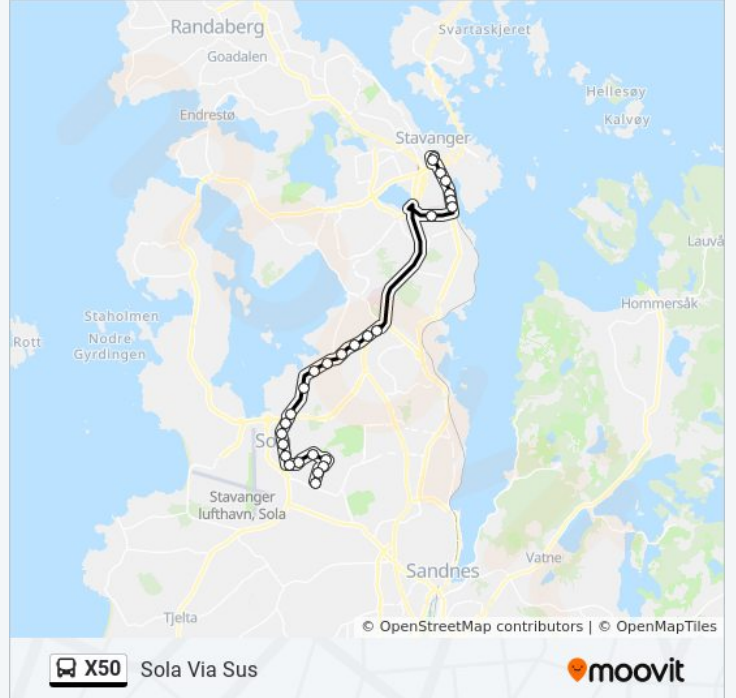

Retning: Sola Via Sus

27 stopp

[VIS LINJERUTETABELL](#)

Jernbaneveien
Vaktapoteket
Stavanger Politistasjon
Statens Hus
Vålandsbakken
Lindahlsbakken
Strømsbrua
Sus
Samslåtten
Vardeberg
Valaberget
Svartholen
Sørnes Kirke
Ytraberget
Røyneberg
Joabakken
Sola Ungdomsskole
Sandesletta
Sande Skole
Sande Terrasse
Solstrålen Barnehage
Skadbergbakken

Retning: Sola Via Sus

Stopp: 27

Reisevarighet: 35 min

Linjeoppsummering:

Skadbergveien

Litlaberget

Eikebakken

Skadberg

Varbergvegen

Retning: Stavanger Via Sus

25 stopp

[VIS LINJERUTETABELL](#)

Varbergvegen

Eikebakken

Litlaberget

Skadbergveien

Linjeoppsummering:

Bekkefarete Kirke

Sus

Strømsbrua

Vålandsbakken

Statens Hus

Stavanger Politistasjon

Jernbaneveien