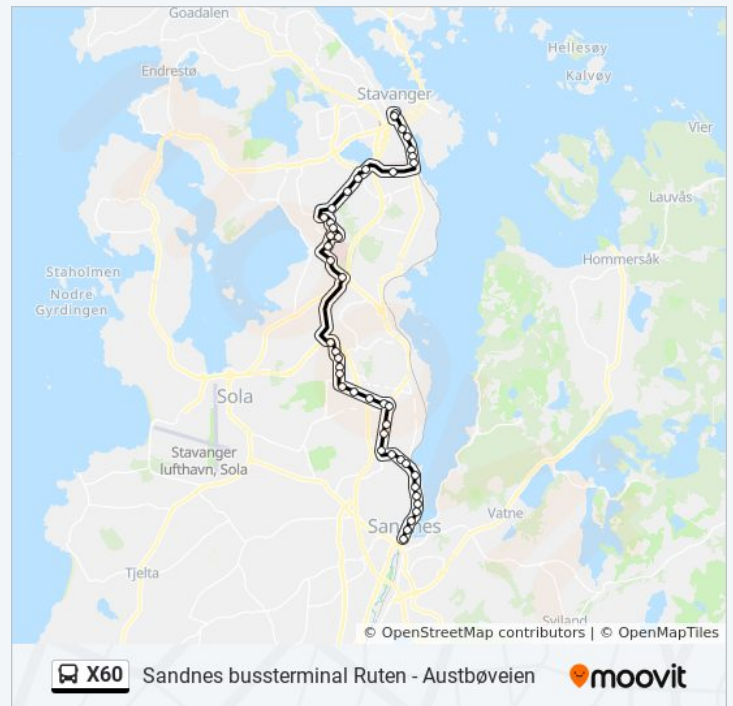

Sandnes Bussterminal Ruten

Retning: Stavanger Via Uis-Sus

39 stopp

[VIS LINJERUTETABELL](#)

Sandnes Bussterminal Ruten

Langgata Nord

Gandsgaten

Røde Kors-Huset