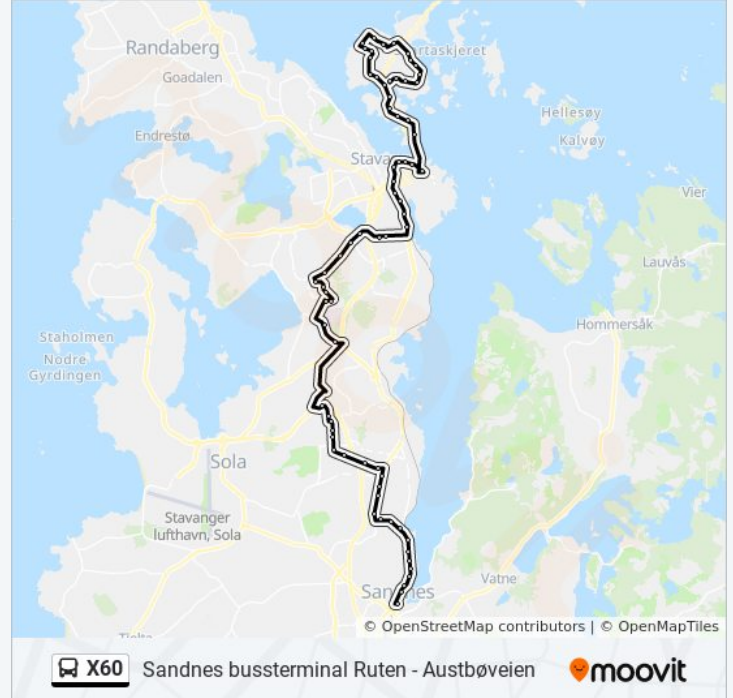

Hundvågveien

Hundvågkrossen

Berge Odels Vei

Blåkvalveien

Husabøåkeren

Østersveien

Kamskjellveien
Notbasveien
Ordfører Scheies Gate
Brislingveien
Brosmeveien
Lundshagen
Hunstein
Tømmervikstraen
Skolebryggå
Austbø Øst
Austbø Vest
Hundvåghallen
Austbøveien

Retning: Sandnes Via Stavanger-Sus-Uis

69 stopp

[VIS LINJERUTETABELL](#)

Hundvåghallen
Austbø Vest
Austbø Øst
Skolebryggå
Kallagstunet
Tømmervikstraen
Lundshagen
Brosmeveien
Brislingveien
Ordfører Scheies Gate
Notbasveien
Kamskjellveien
Husabøhagen
Husabøåkeren
Selhundveien
Blåkvalveien