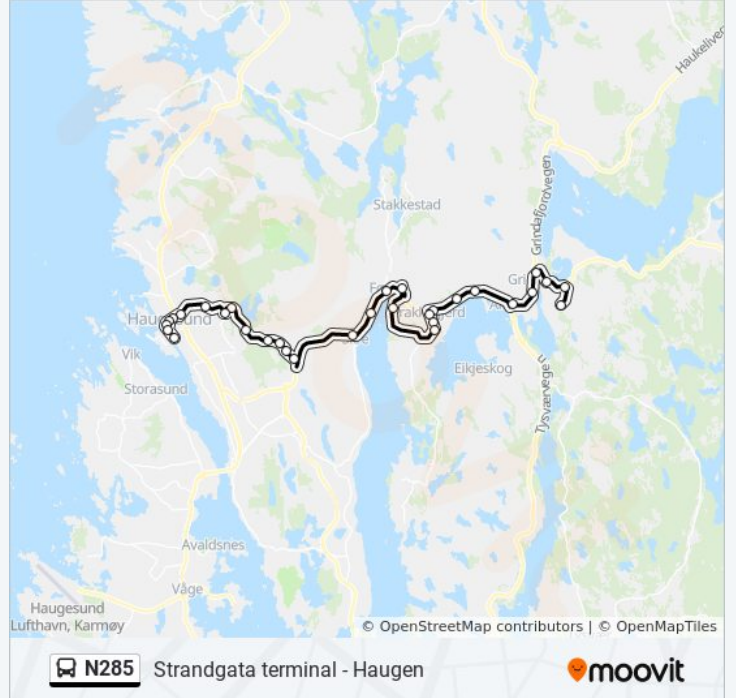

Aksdalsvatnet

Aksdal Bussterminal

Hadlaland

Grinde Skule

Grinde Garhaug

Garhaug Snuplass

Hestaberg

N285 buss rutetabeller og rutekart er tilgjengelige i offline PDF-format på [moovitapp.com](https://moovitapp.com). Bruk [Moovit App](#) for å se live busstider, togrutetabeller eller t-banerutetabeller og steg-for-steg veibeskrivelser for all offentlig transport i Norge.