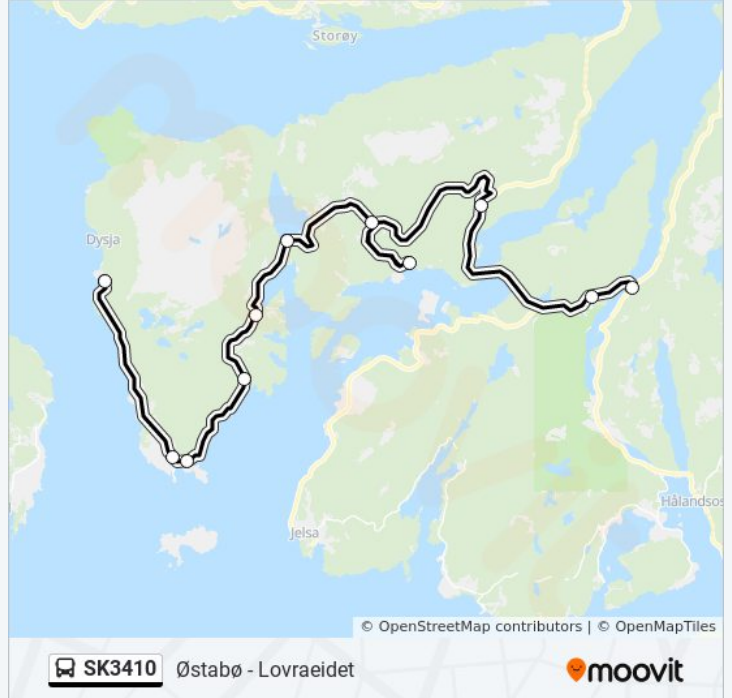

SK3410 buss Info

Retning: Lovraeidet Via Marvik Skule

Stopp: 11

Reisevarighet: 31 min

Linjeoppsummering:

Retning: Østabø

2 stopp

[VIS LINJERUTETABELL](#)