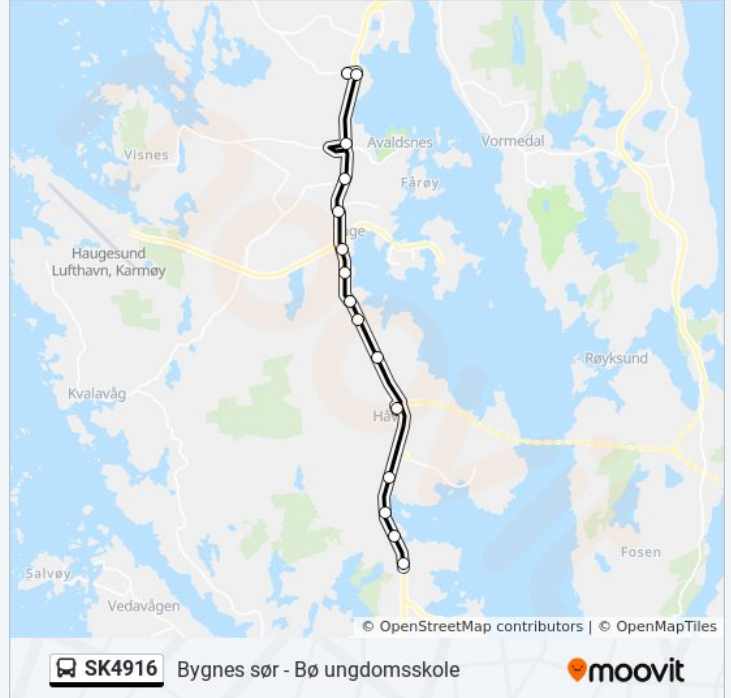

Bruk Moovitappen for å finne nærmeste SK4916 buss stasjon i nærheten av deg og finn ut når neste SK4916 buss ankommer.

**Retning: Bygnes**

15 stopp

[VIS LINJERUTETABELL](#)

Bø Ungdomsskole

Torvastadkrossen

**SK4916 buss Info****Retning:** Bygnes**Stopp:** 15**Reisevarighet:** 18 min**Linjeoppsummering:**

## Retning: Bø Ungdomsskole Via Avaldsnes Skole

17 stopp

[VIS LINJERUTETABELL](#)

Bygnes Sør  
 Bygnes Nord  
 Nautanes Sør  
 Nautanes Nord  
 Våra  
 Håvik Bussterminal  
 Kolstø  
 Matland  
 Fiskå  
 Karmlund  
 Skeisvor  
 Veldetun  
 Velde  
 Avaldsnes Skole  
 Avaldsnes  
 Torvastadkrossen  
 Bø Ungdomsskole