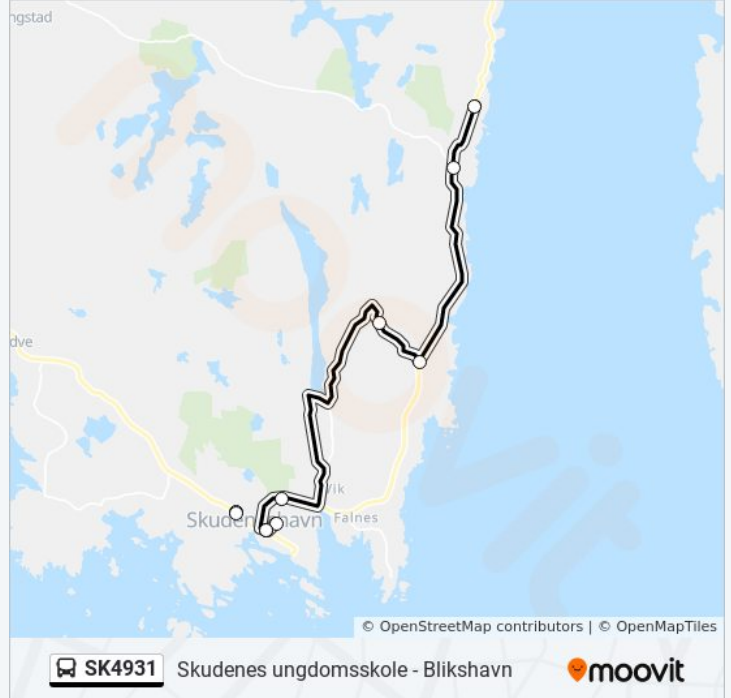

Retning: Skudeneshavn Ungdomsskole Via Skudeneshavn Skole

13 stopp

[VIS LINJERUTETABELL](#)

Blikshavn
Blikshavn Sør
Hovdastad
Dale
Dalevegen
Hillesland
Øvre Vig
Solåsvegen
Almannamyrvegen
Skudeneshavn
Skudeneshavn Skole
Skudeneshavn
Skudeneshavn Ungdomsskole

SK4931 buss Rutetabell

Skudeneshavn Ungdomsskole Via Skudeneshavn Skole
Rutetidtabell

mandag	07:49
tirsdag	07:49
onsdag	Opererer Ikke
torsdag	07:49
fredag	07:49
lørdag	Opererer Ikke
søndag	Opererer Ikke

SK4931 buss Info

Retning: Skudeneshavn Ungdomsskole Via Skudeneshavn Skole

Stopp: 13

Reisevarighet: 21 min

Linjeoppsummering: