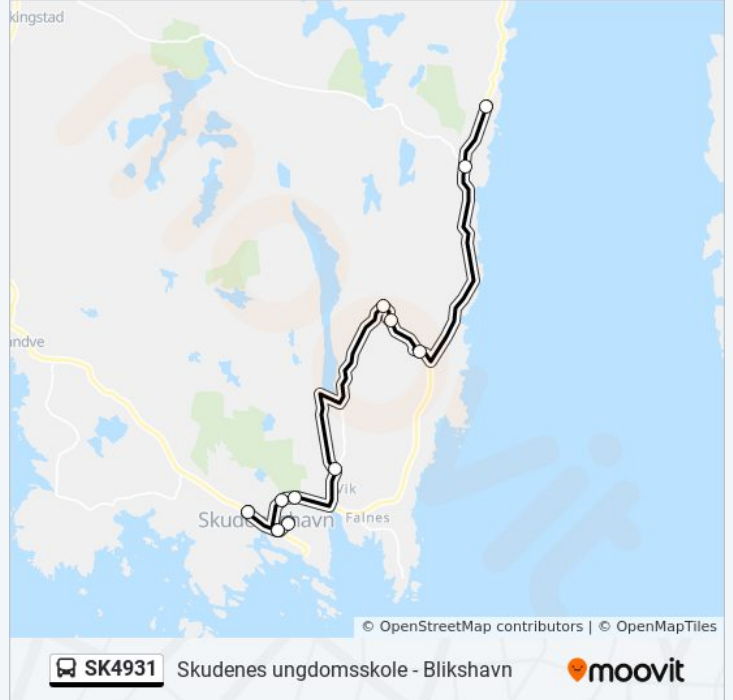

SK4931 buss Info

Retning: Skudeneshavn Ungdomsskole Via Skudeneshavn Skole

Stopp: 13

Reisevarighet: 21 min

Linjeoppsummering:

SK4931 buss rutetabeller og rutekart er tilgjengelige i offline PDF-format på moovitapp.com. Bruk [Moovit App](#) for å se live busstider, togrutetabeller eller t-banerutetabeller og steg-for-steg veibeskrivelser for all offentlig transport i Norge.