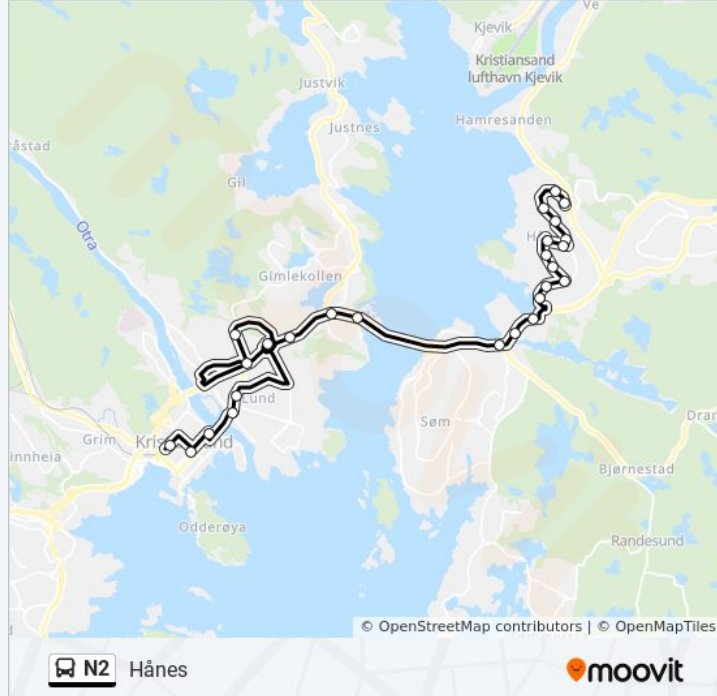

## N2 buss Info

**Retning:** Hånes

**Stopp:** 26

**Reisevarighet:** 21 min

**Linjeoppsummering:**

Hånni

Håneshallen

Jordbærveien

## Retning: Kvadraturen

24 stopp

[VIS LINJERUTETABELL](#)

Grovikheia

Grovikveien

Hånes Senter

Havreveien

Jordbærveien