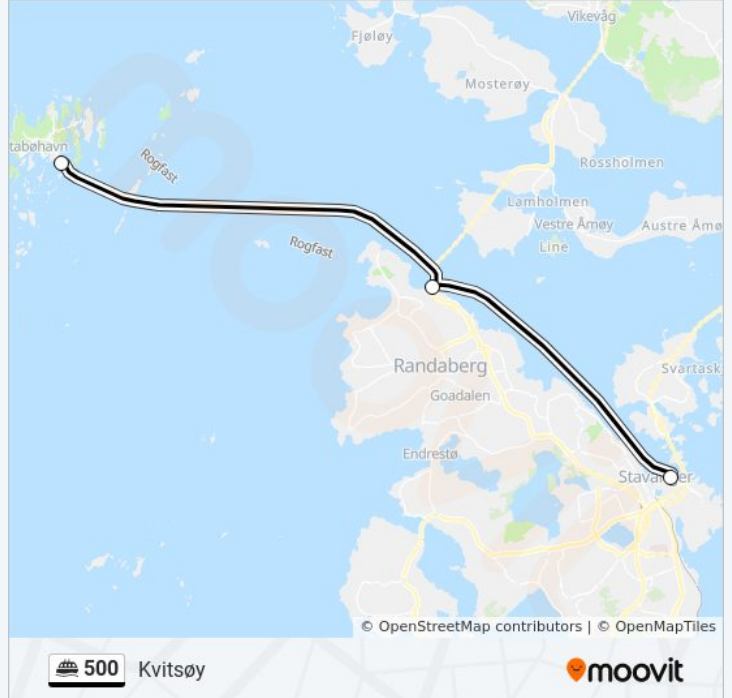

Kvitsøy

Last Ned Appen

500 ferje Linjen Kvitsøy har 2 ruter. For vanlige ukedager, er operasjonstidene deres

1 Kvitsøy 16:45 2 Stavanger 06:15 - 17:20

Bruk Moovitappen for å finne nærmeste 500 ferje stasjon i nærheten av deg og finn ut når neste 500 ferje ankommer.

Retning: Kvitsøy

3 stopp

[VIS LINJERUTETABELL](#)

Fiskepirterminalen

Mekjarvik Hurtigbåtkai

Kvitsøy Hurtigbåtkai

500 ferje Rutetabell

Kvitsøy Rutetidtabell

mandag	16:45
tirsdag	16:45
onsdag	16:45
torsdag	Opererer Ikke
fredag	16:45
lørdag	Opererer Ikke
søndag	Opererer Ikke

500 ferje Info

Retning: Kvitsøy

Stopp: 3

Reisevarighet: 19 min

Linjeoppsummering:

Retning: Stavanger

3 stopp

[VIS LINJERUTETABELL](#)

Kvitsøy Hurtigbåtkai

Mekjarvik Hurtigbåtkai

Fiskepirterminalen

500 ferje Rutetabell

Stavanger Rutetidtabell

mandag	06:15 - 17:20
tirsdag	06:15 - 17:20
onsdag	06:15 - 17:20
torsdag	Opererer Ikke
fredag	06:15 - 17:20
lørdag	Opererer Ikke
søndag	Opererer Ikke