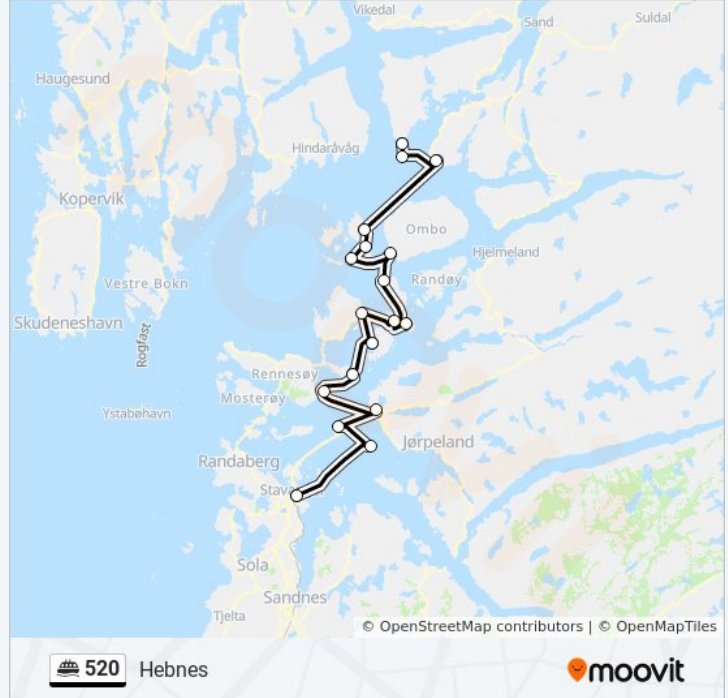

Retning: Judaberg

9 stopp

[VIS LINJERUTETABELL](#)

Foldøy Hurtigbåtkai
Hebnnes Hurtigbåtkai
Jelsa Hurtigbåtkai
Nesheim Hurtigbåtkai
Nord-Hidle Hurtigbåtkai
Helgøy Hurtigbåtkai
Eidssund Hurtigbåtkai
Halsnøy Hurtigbåtkai
Judaberg Hurtigbåtkai

520 ferje Rutetabell

Judaberg Rutetidtabell

mandag	05:15
tirsdag	05:15
onsdag	Opererer Ikke
torsdag	05:15
fredag	05:15
lørdag	Opererer Ikke
søndag	Opererer Ikke

520 ferje Info

Retning: Judaberg

Stopp: 9

Reisevarighet: 31 min

Linjeopsummering: