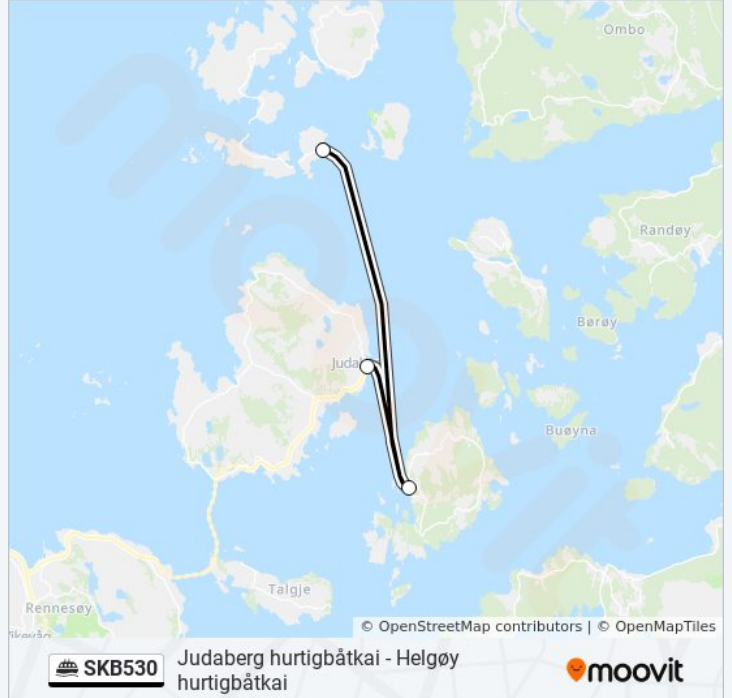

## Helgøy hurtigbåtkai - Judaberg hurtigbåtkai

Last Ned Appen

SKB530 ferje Linjen Helgøy hurtigbåtkai - Judaberg hurtigbåtkai har 2 ruter. For vanlige ukedager, er operasjonstidene deres

1 Judaberg 08:15 2 Nesheim 14:45

Bruk Moovitappen for å finne nærmeste SKB530 ferje stasjon i nærheten av deg og finn ut når neste SKB530 ferje ankommer.

**Retning: Judaberg**

3 stopp

[VIS LINJERUTETABELL](#)

Helgøy Hurtigbåtkai

Fogn Hurtigbåtkai

Judaberg Hurtigbåtkai

**SKB530 ferje Rutetabell**

Judaberg Rutetidtabell

mandag	08:15
tirsdag	08:15
onsdag	Opererer Ikke
torsdag	08:15
fredag	08:15
lørdag	Opererer Ikke
søndag	Opererer Ikke

**SKB530 ferje Info****Retning:** Judaberg**Stopp:** 3**Reisevarighet:** 13 min**Linjeoppsummering:**