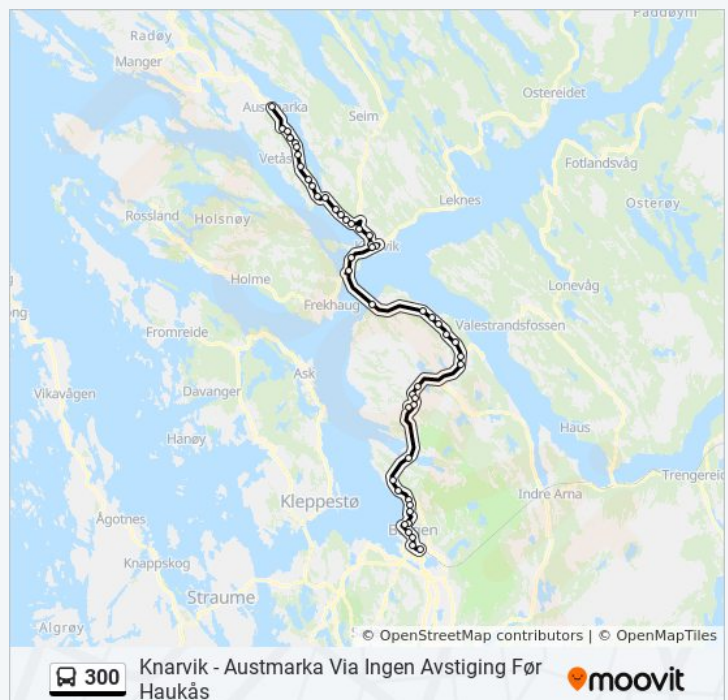

Alverflaten

Alverflaten Nord

Alversund Skule

Retning: Knarvik - Austmarka Via Ingen Avstiging Før Haukås

48 stopp

[VIS LINJERUTETABELL](#)

Bergen Busstasjon

Festplassen

Torget

Bryggen

Bontelabo

Skutevikstorget

Sandvikstorget

Ludebryggen

Munkebotn

Gamle Bergen

Handelshøyskolen

Eidsvåg E39

Åsane Terminal

Rollandskrysset

Litleåskrysset

Salhuskrysset

Ikea Åsane

Haukåsvegen

Myrsæter

Haukåsskogen

Almåsvegen

Hylkje

Tuft

Langamyrane

Klauvaneset

300 buss Rutetabell

Knarvik - Austmarka Via Ingen Avstiging Før Haukås
Rutetidtabell

mandag	Opererer Ikke
tirsdag	Opererer Ikke
onsdag	Opererer Ikke
torsdag	Opererer Ikke
fredag	Opererer Ikke
lørdag	Opererer Ikke
søndag	02:45

300 buss Info

Retning: Knarvik - Austmarka Via Ingen Avstiging Før Haukås

Stopp: 48

Reisevarighet: 59 min

Linjeoppsummering: