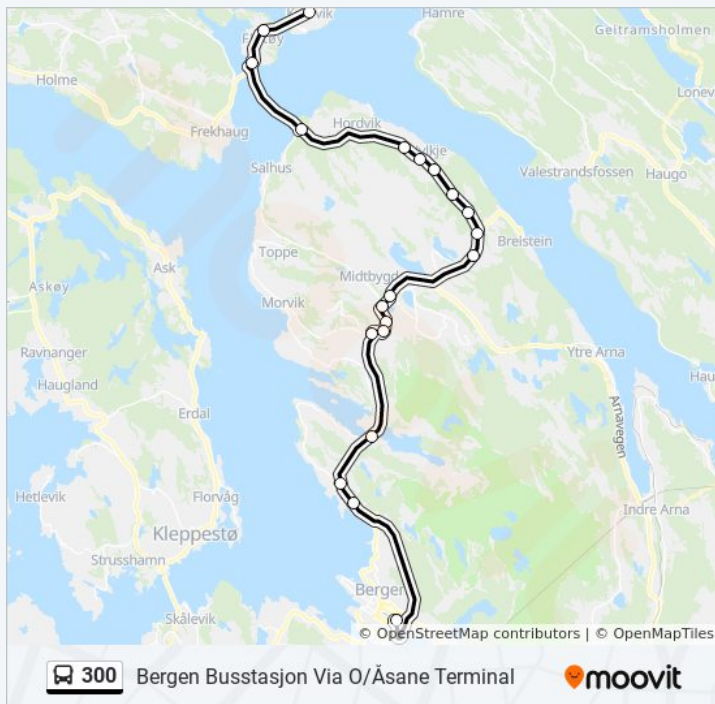

Rollandskrysset

Åsane Terminal

Eidsvåg E39

Handelshøyskolen

Gamle Bergen

Bergen Busstasjon

### Retning: Frekhaug - Knarvik Via Ingen Avstiging Før Haukås

43 stopp

[VIS LINJERUTETABELL](#)

Bergen Busstasjon

Festplassen

Torget

Bryggen

Bontelabo