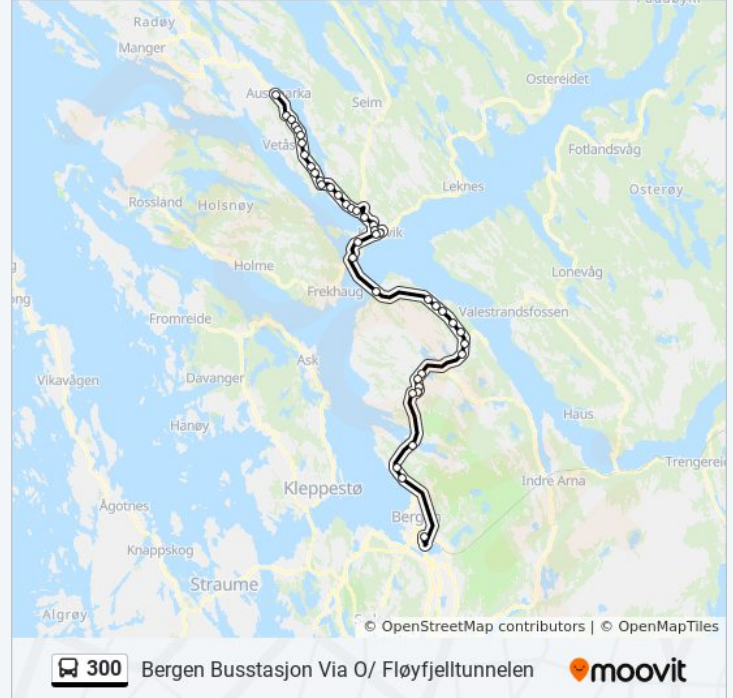

Salhuskrysset

Litleåskrysset

Rollandskrysset

Åsane Terminal

Eidsvåg E39

Handelshøyskolen

Gamle Bergen

Bergen Busstasjon

## Retning: Bergen Busstasjon Via O/Åsane Terminal

20 stopp

[VIS LINJERUTETABELL](#)

Knarvik Terminal

Blandeverket

Flatøy Terminal

Klauvaneset

Langamyrane