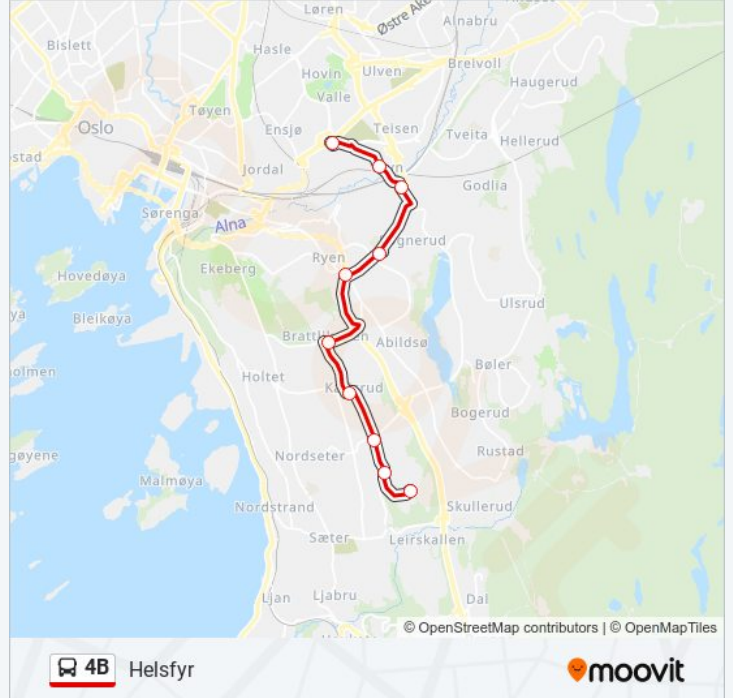

Retning: Ryen

6 stopp

[VIS LINJERUTETABELL](#)

Bergkrystallen T

Blåfjellet

Lambertseter Senter

Karlsrud T

Brattlikollen T

Ryen T

4B Bus Rutetabell

Ryen Rutetidtabell

mandag	00:01 - 23:46
tirsdag	00:01 - 23:46
onsdag	00:01 - 23:46
torsdag	00:01 - 23:46
fredag	00:01 - 00:16
lørdag	Opererer Ikke
søndag	21:01 - 23:46

4B Bus Info

Retning: Ryen

Stopp: 6

Reisevarighet: 7 min

Linjeoppsummering: