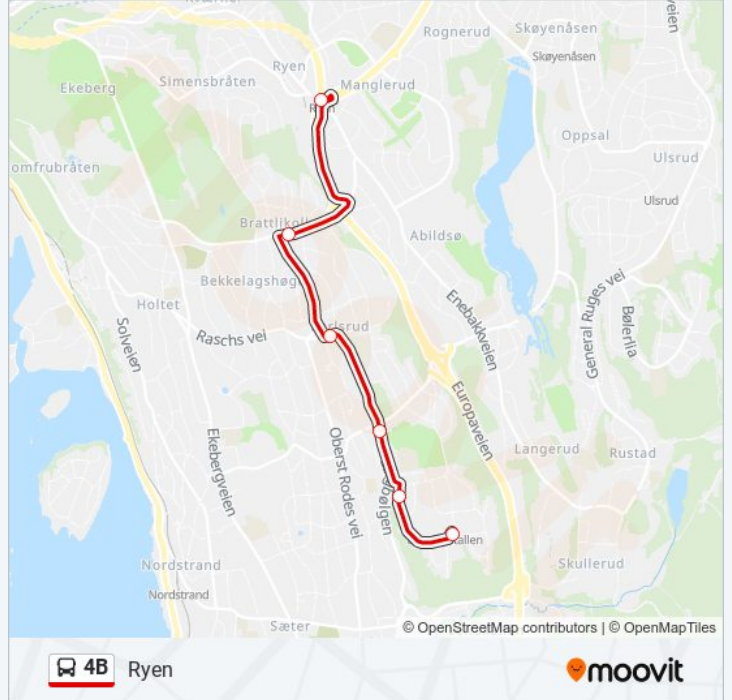

4B Bus rutetabeller og rutekart er tilgjengelige i offline PDF-format på moovitapp.com. Bruk Moovit App for å se live busstider, togrutetabeller eller t-banerutetabeller og steg-for-steg veibeskrivelser for all offentlig transport i Norge.

© 2024 Moovit - Alle rettigheter reservert