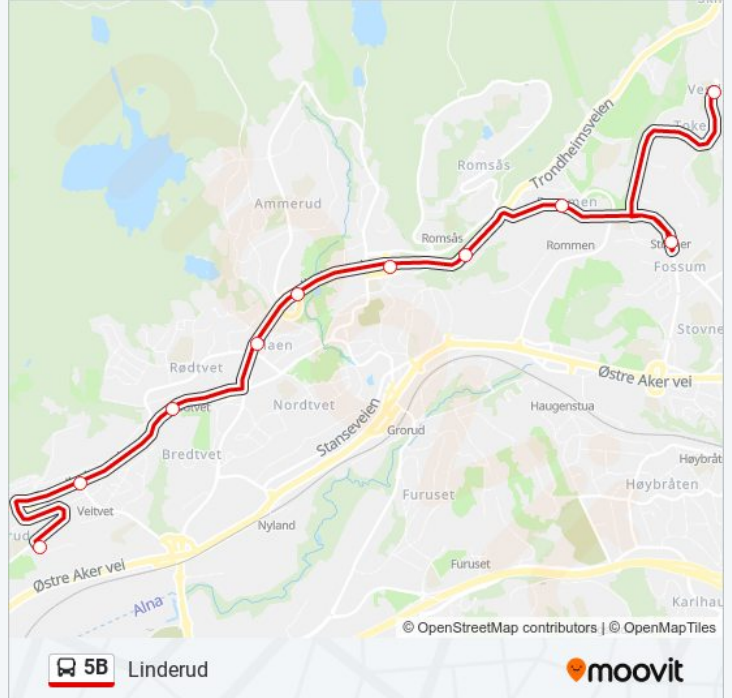

Linderud

Last Ned Appen

5B buss Linjen Linderud har 2 ruter. For vanlige ukedager, er operasjonstidene deres

1 Linderud 00:04 - 23:56 2 Vestli 00:06 - 23:59

Bruk Moovitappen for å finne nærmeste 5B buss stasjon i nærheten av deg og finn ut når neste 5B buss ankommer.

Retning: Linderud

10 stopp

[VIS LINJERUTETABELL](#)

Vestli T
Stovner T
Rommen
Romsåsfoten
Grorudkrysset
Ammerud
Flaen
Rødtvet T
Veitvet
Linderud T

5B buss Rutetabell

Linderud Rutetidtabell

mandag	00:04 - 00:34
tirsdag	Opererer Ikke
onsdag	Opererer Ikke
torsdag	Opererer Ikke
fredag	Opererer Ikke
lørdag	00:04 - 23:56
søndag	00:04 - 23:56

5B buss Info

Retning: Linderud

Stopp: 10

Reisevarighet: 16 min

Linjeoppsummering:

Retning: Vestli

10 stopp

[VIS LINJERUTETABELL](#)

5B buss Info

Retning: Vestli

Stopp: 10

Reisevarighet: 15 min

Linjeoppsummering:

5B buss rutetabeller og rutekart er tilgjengelige i offline PDF-format på moovitapp.com. Bruk [Moovit App](#) for å se live busstider, togrutetabeller eller t-banerutetabeller og steg-for-steg veibeskrivelser for all offentlig transport i Norge.