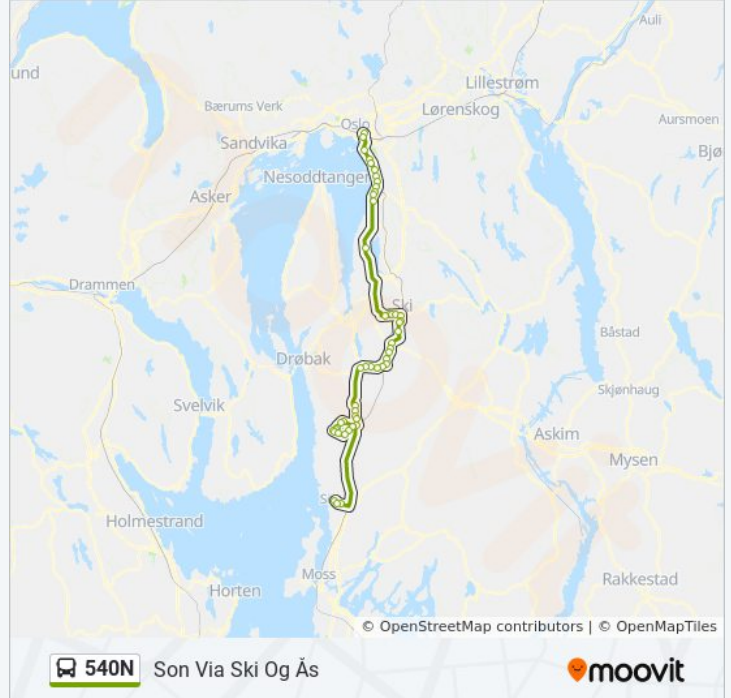

Hannestadtoppen

Vestby Kirke

Liabråten

Deørveien

Strømbråtenveien

540N Son Via Ski Og Ås

moovit

Retning: Ås