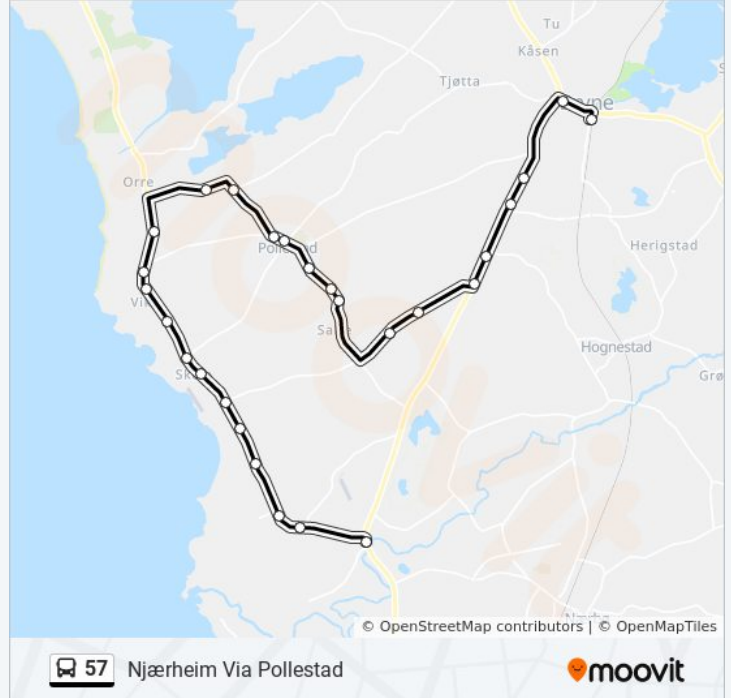

Stopp: 28

Reisevarighet: 48 min

Linjeoppsummering:

Vikkrossen

Vik

Vik Sør

Åsekrossen

Skeie Nord

Skeie

Refsnes Nord

Refsnes Sør

Nærlandsparken

Nærland

Njærheim

Retning: Nærbø Via Pollestad

35 stopp

[VIS LINJERUTETABELL](#)

Bryne Stasjon

Mølledammen

Re

Brøyt

Linekrossen

Saltebakken

Midt Salte