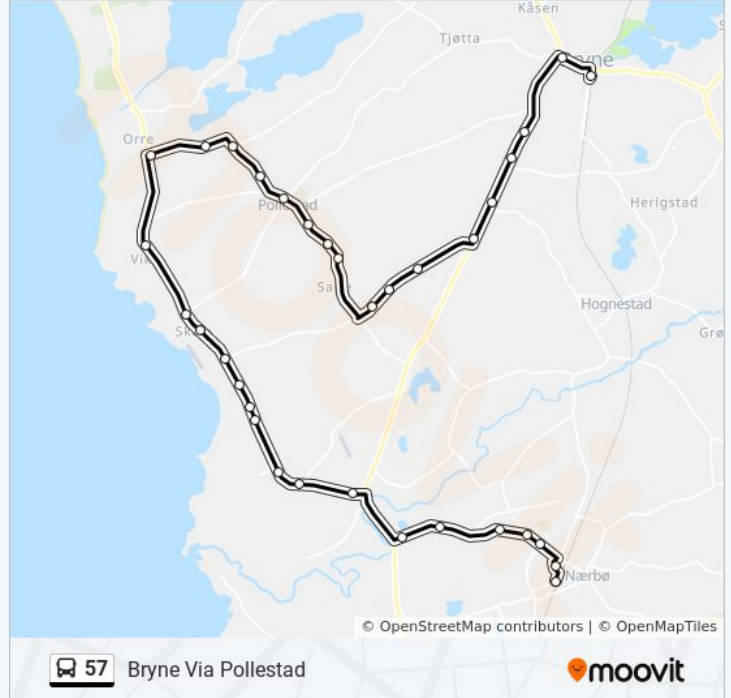

57 buss Rutetabell

Bryne Via Pollestad Rutetidtabell

mandag	06:55
tirsdag	06:55
onsdag	Opererer Ikke
torsdag	06:55
fredag	06:55
lørdag	Opererer Ikke
søndag	Opererer Ikke

57 buss Info

Retning: Bryne Via Pollestad

Stopp: 34

Reisevarighet: 55 min

Linjeoppsummering:

Digerheia
Moi Smia
Salteskogen
Hadlandkrossen
Tørrholen
Midt Salte
Saltebakken
Linekrossen
Brøyt
Re
Mølledammen
Bryne Stasjon

Retning: Njærheim Via Pollestad

28 stopp

[VIS LINJERUTETABELL](#)

Bryne Stasjon
Mølledammen
Re
Brøyt
Linekrossen
Saltebakken
Midt Salte
Tørrholen
Salteskogen
Moi Smia
Digerheia
Pollestad Sentrum
Pollestad
Erga Aust
Erga Vest
Ergakrossen
Myklaberget

Stopp: 28

Reisevarighet: 48 min

Linjeoppsummering:

Vikkrossen

Vik

Vik Sør

Åsekrossen

Skeie Nord