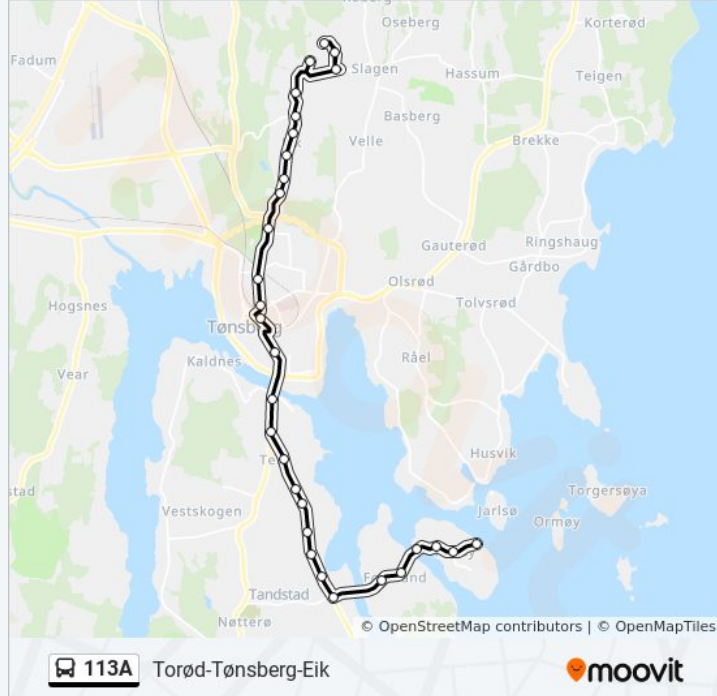

Eiktoppen

Alveveien

Syrbekk Eikveien

Sidsels Vei

Jacobhøgda

Robergrønningen

Skaralia

Prestelia

Retning: Tønsberg-Husøy

30 stopp

[VIS LINJERUTETABELL](#)

Prestelia

Skaralia

Robergrønningen

Jacobhøgda

Sidsels Vei