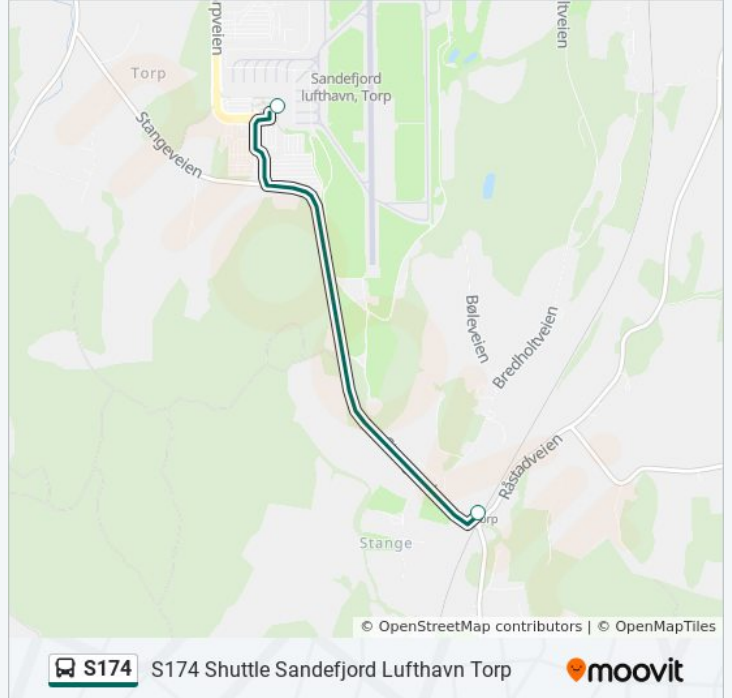

Bruk Moovitappen for å finne nærmeste S174 buss stasjon i nærheten av deg og finn ut når neste S174 buss ankommer.

Retning: Torp

2 stopp

[VIS LINJERUTETABELL](#)

Torp Stasjon

Sandefjord Lufthavn Torp

S174 buss Rutetabell

Torp Rutetidtabell

mandag	04:54 - 23:16
tirsdag	04:54 - 23:16
onsdag	06:53 - 23:16
torsdag	04:54 - 23:16
fredag	04:54 - 23:16
lørdag	05:55 - 23:16
søndag	06:53 - 23:16

S174 buss Info

Retning: Torp

Stopp: 2

Reisevarighet: 3 min

Linjeoppsummering:

Retning: Torp Stasjon

2 stopp

[VIS LINJERUTETABELL](#)

Sandefjord Lufthavn Torp

Torp Stasjon

S174 buss Rutetabell

Torp Stasjon Rutetidtabell

mandag	04:42 - 23:04
tirsdag	04:42 - 23:04
onsdag	06:41 - 23:04
torsdag	04:42 - 23:04
fredag	04:42 - 23:04
lørdag	05:43 - 23:04
søndag	06:41 - 23:04

S174 buss Info

Retning: Torp Stasjon