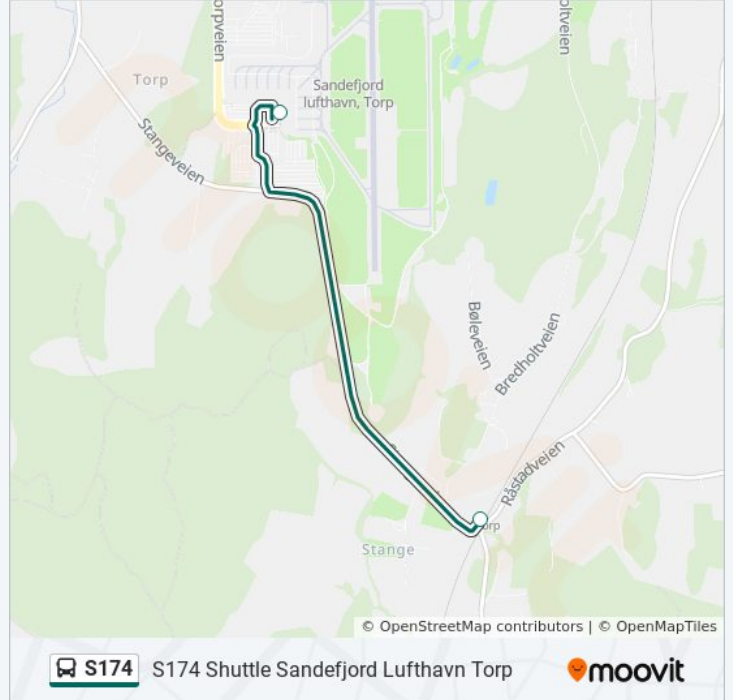

S174 buss rutetabeller og rutekart er tilgjengelige i offline PDF-format på moovitapp.com. Bruk [Moovit App](#) for å se live busstider, togrutetabeller eller t-banerutetabeller og steg-for-steg veibeskrivelser for all offentlig transport i Norge.

[Om Moovit](#) • [MaaS Solutions](#) • [Støttede land](#) • [Mooviter-fellesskap](#)

© 2024 Moovit - Alle rettigheter reservert

Sjekk Live Ankomstider