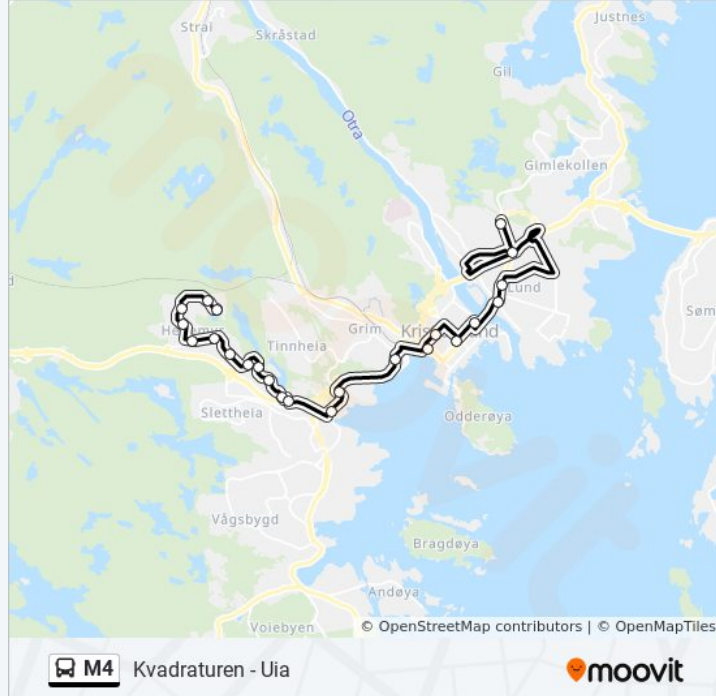

Linjeoppsummering:

Kvadraturen Videregående Skole

Lund Torv

Østerveien

Oddemarka

Universitetet

Retning: Tømmerstø

41 stopp

[VIS LINJERUTETABELL](#)

Solkollen

Tjuvhelleren

Nils Fidjelds Vei

Vestheiene Senter

Vestkollen

Hellemyrhallen

Hellemyrlia