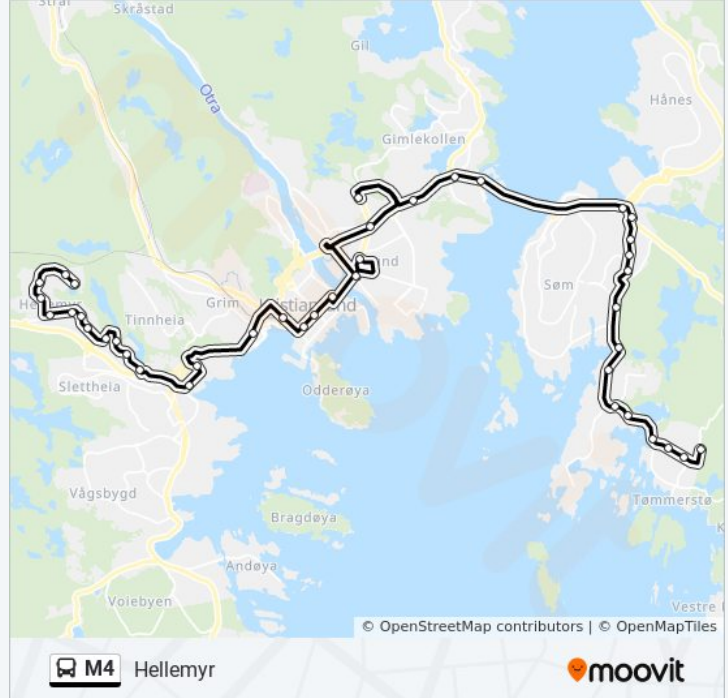

Hellemyr Skole

Hellemyrhallen

Vestkollen

Vestheiene Senter

Nils Fidjelands Vei

Tjuvhelleren

Solkollen

Retning: Kvadraturen

24 stopp

[VIS LINJERUTETABELL](#)

Holte Snuplass

Holte Skole

Fidjeåsen

Fidjekilen

Dreggveien

Dvergsneskrysset