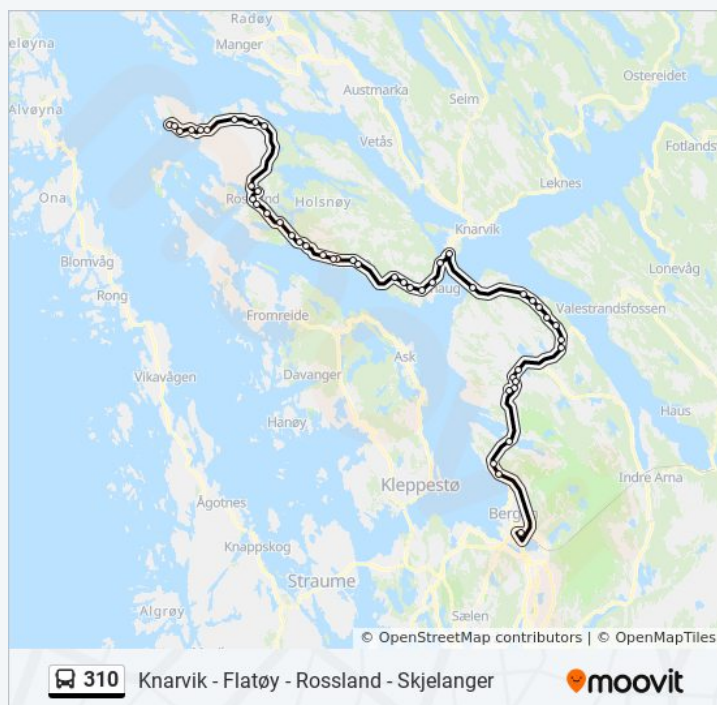

Reisevarighet: 94 min

Linjeoppsummering:

Ryland

Vikebø Sør

Vikebø Nord

Åsebø

Rossland

Landsvik Sør