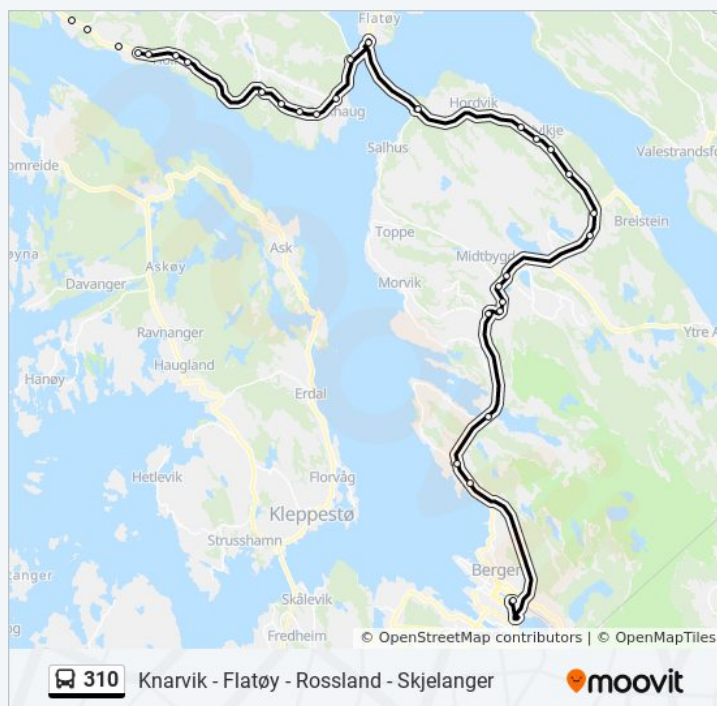

Retning: Bergen Busstasjon Via O/ Fløyfjelltunnelen

50 stopp

[VIS LINJERUTETABELL](#)

Skjelanger Kai
Skjelanger Nord
Skjelangervegen 962
Skjelanger
Skjelanger Sør
Sætrevik
Brotshaug
Seljehøyen
Kårbø Nord
Landsvik Nord
Landsvik Sør
Landsvik
Rosslund
Åsebø
Vikebø Nord
Vikebø Sør
Ryland
Søre Ryland
Fløksand Nord
Fløksand Sør
Smugleitet
Frank Mohn Hjertås
Hjertås Nord
Hjertås Sør
Holme
Vestbygd Skule
Dalstø
Mjåtveitflaten Næringspark
Mjåtveit

310 buss Rutetabell

Bergen Busstasjon Via O/ Fløyfjelltunnelen
Rutetidtabell

mandag	06:07 - 07:03
tirsdag	06:07 - 07:03
onsdag	Opererer Ikke
torsdag	06:07 - 07:03
fredag	06:07 - 07:03
lørdag	Opererer Ikke
søndag	Opererer Ikke

310 buss Info

Retning: Bergen Busstasjon Via O/ Fløyfjelltunnelen

Stopp: 50

Reisevarighet: 55 min

Linjeoppsummering: