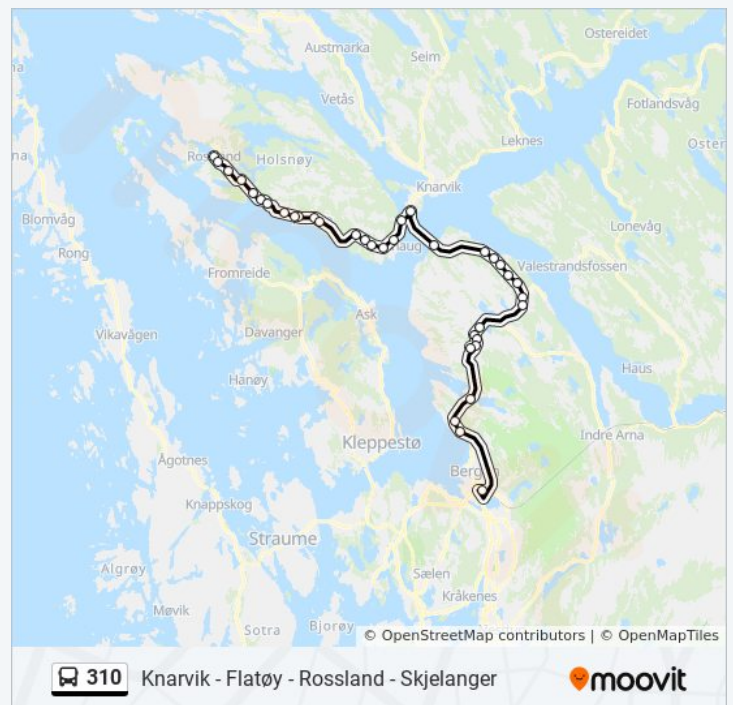

Stopp: 36

Reisevarighet: 72 min

Linjeoppsummering:

Ryland

Vikebø Sør

Vikebø Nord

Retning: Vikebø Via Frekhaug

21 stopp