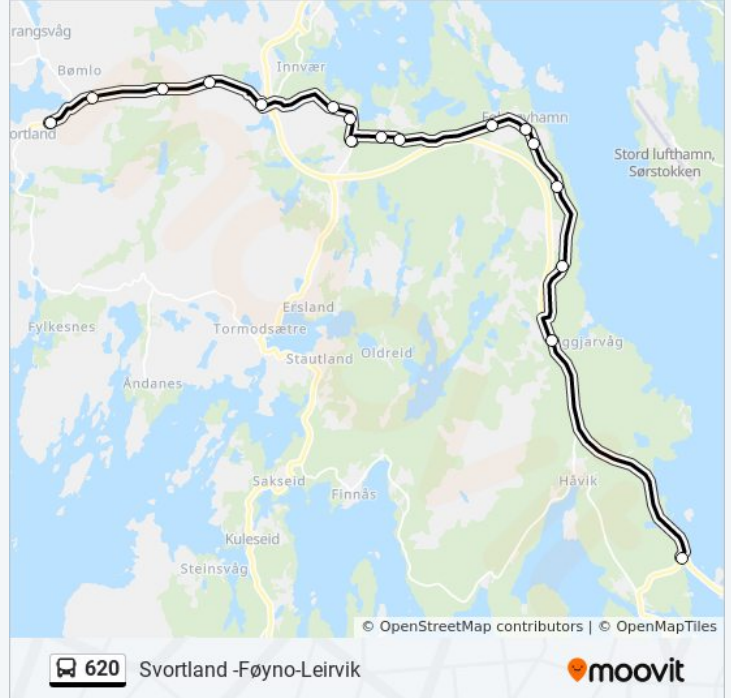

Retning: Gassasundet Via Moster

17 stopp

[VIS LINJERUTETABELL](#)

Svortland Skule
Hollundkjosen
Kuben
Rubbestad Aust
Stokkabekken Terminal
Bråtaneset
Ekornsæter Nord
Ekornsæter Sør
Mækjebakken Nord
Mækjebakken Sør
Foldrøybakken
Foldrøy Nord
Foldrøy Sør
Bakken
Myro
Siggjarvågen
Gassasundet

620 buss Rutetabell

Gassasundet Via Moster Rutetidtabell

mandag	Opererer Ikke
tirsdag	Opererer Ikke
onsdag	13:45
torsdag	Opererer Ikke
fredag	Opererer Ikke
lørdag	Opererer Ikke
søndag	Opererer Ikke

620 buss Info

Retning: Gassasundet Via Moster

Stopp: 17

Reisevarighet: 26 min

Linjeoppsummering:

[620 buss Linjekart](#)