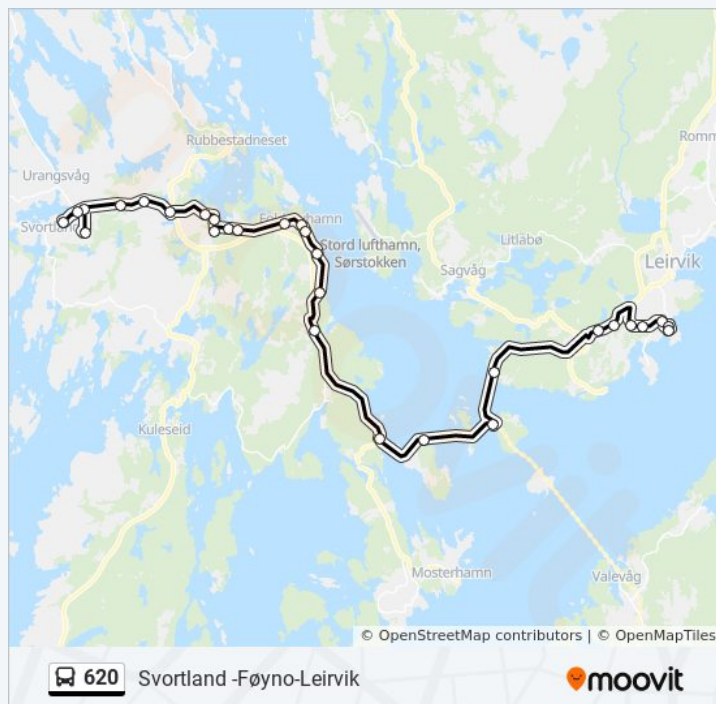

Linjeoppsummering:

Retning: Leirvik

26 stopp

[VIS LINJERUTETABELL](#)

Svortland Terminal
Hollundkjosen
Kuben
Rubbestad Aust
Stokkabekken Terminal
Bråtaneset
Ekornsæter Nord
Ekornsæter Sør
Mækjebakken Nord
Mækjebakken Sør
Foldrøybakken
Foldrøy Nord
Foldrøy Sør
Bakken
Myro
Siggjarvågen
Gassasundet
Spissøy
Føyno
Digernes
Heiane Sør
Heiane
Heiane Nord
Stord Vgs. Vabakkjen
Vikabrekko
Leirvik Terminal