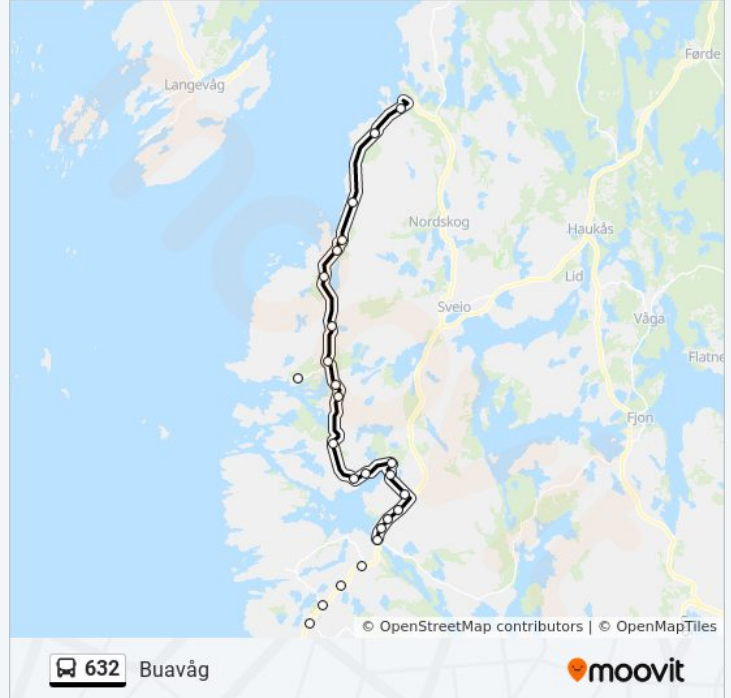

Nordre Vikse

Skålaskog

Søre Mølstre

Mølstre

Mølstrevåg Snuplass

Mølstrekrossen

Vandeskog

Lyngholmveien

### Retning: Buavåg Via Mølstrekrossen

23 stopp

[VIS LINJERUTETABELL](#)

Sveio Skule

Sveio Sentrum

Sveio Sør

Fjeldstad

Åse