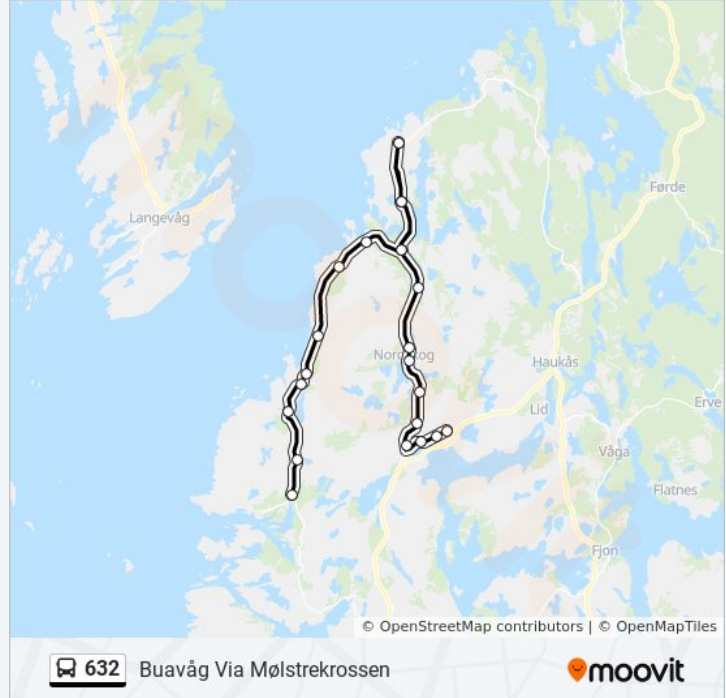

### 632 buss Info

**Retning:** Buavåg Via Mølstrekrossen

**Stopp:** 23

**Reisevarighet:** 41 min

**Linjeoppsummering:**

Loknavegen

Buamyr

Buavåg

Hovda

Nesheim

Eltrevåg Nord

Eltrevåg Sør

Lyngholmveien

Vandeskog

Mølstrekrossen

### Retning: Buavåg Via Rød

47 stopp

[VIS LINJERUTETABELL](#)

Søre Våge Sør

Søre Våge Nord

Ekrene Sør

Ekrene Nord

Torvhilleren