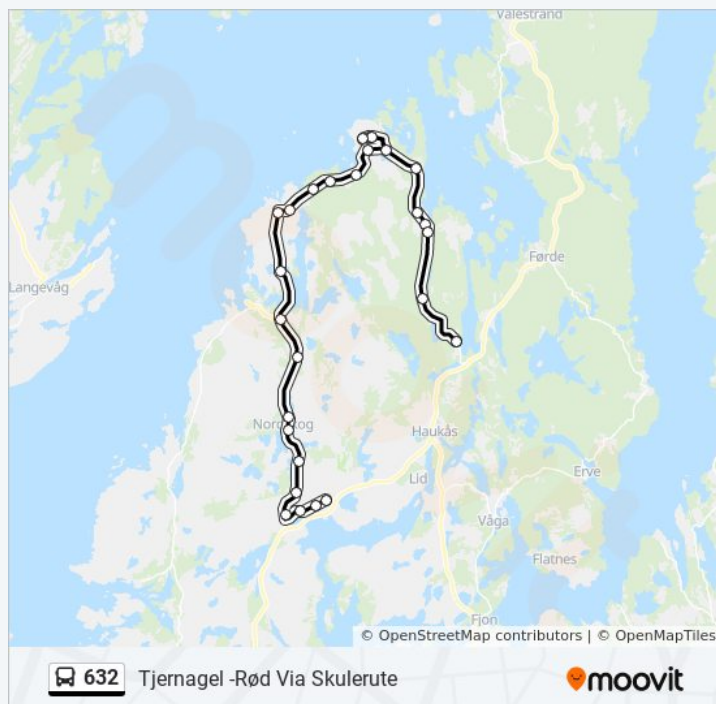

**Retning:** Tjernagel -Rød Via Skulerute

**Stopp:** 27

**Reisevarighet:** 46 min

**Linjeoppsummering:**

**Retning: Tjernagel Via Mølstrekrossen**

35 stopp

[VIS LINJERUTETABELL](#)

Sveio Skule  
 Sveio Sentrum  
 Sveio Sør  
 Fjeldstad  
 Åse  
 Nygård  
 Nordskog  
 Feråsvegen  
 Lier  
 Buamyr