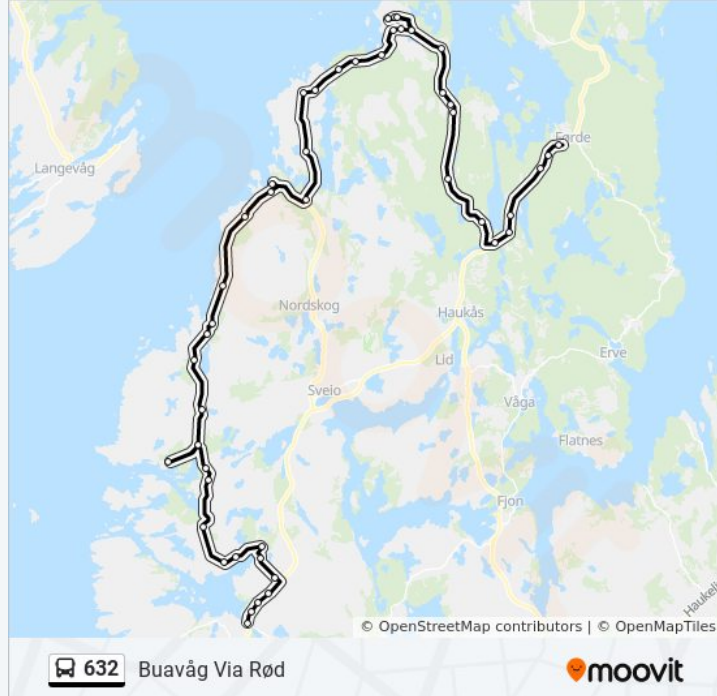

Nesheim

Hovda

Buavåg

Buavåg Kai

Buamyr

Loknavegen

Tjernagel

Ridesenter

Lio Sør

Lio Nord

Øklandsneset

Auklandshamn Sentrum

Auklandshamn Skule

Nedre Økland Aust

Nedre Økland Snuplass

Nedre Økland Aust

Mjånes

Eikeland

Vestvik

Vestvikvågen

Fagerland

Sætre

Rød Øklandsvegen

Rød

Rødspollen

Drange

Hanaleitet

Tabor Nedre Røstpollen

Førde Skule E39

Retning: Førde Skule Via Skulerute

22 stopp

[VIS LINJERUTETABELL](#)

632 buss Rutetabell

Førde Skule Via Skulerute Rutetidtabell

mandag

07:30