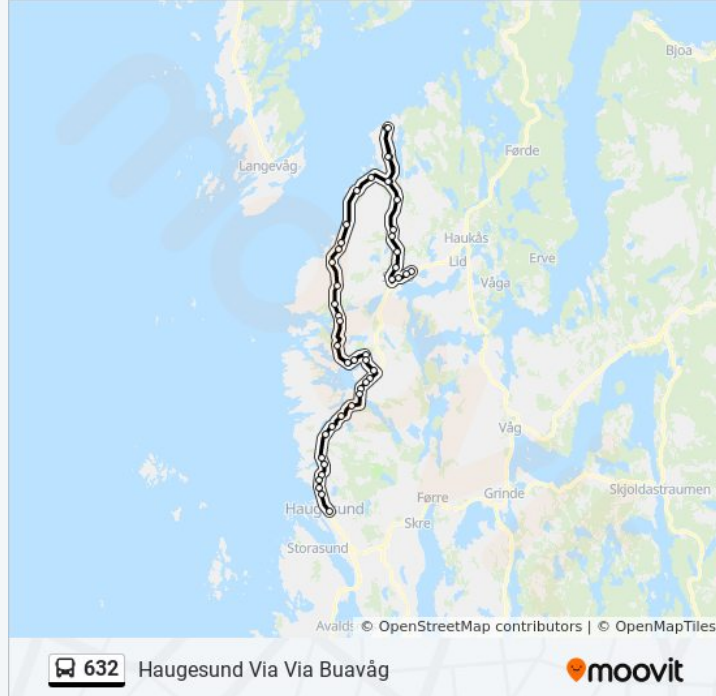

Høgastøl

Kvalatre

Kvala

Dukkelunden

Gard

Haugesund Bussterminal

## Retning: Mølstrekrossen Via Eltravåg

11 stopp

[VIS LINJERUTETABELL](#)

Vikse Skule Snuplass

Nordre Vikse

Skålaskog

Søre Mølstre

Mølstre