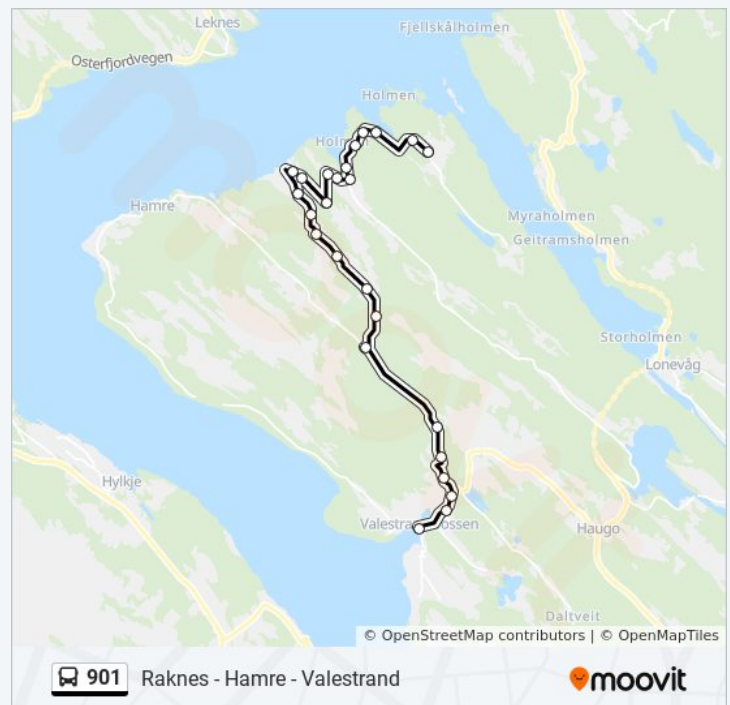

### Retning: Raknes Via O/ Hamre

46 stopp

[VIS LINJERUTETABELL](#)

Valestrand Kai  
 Eidefeltet Sør  
 Eidefeltet Nord  
 Rundhovde Sør