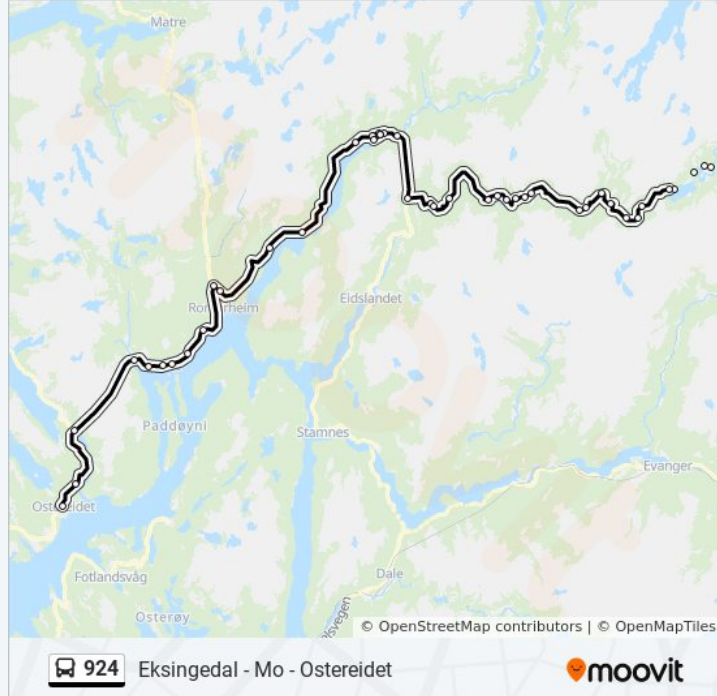

Mostraum

Nottveit

Romarheim Rv. 569

Romarheim Kryss E39

Vetle Urdal

Skreo

Vikanes

Vike Camping

### Retning: Romarheim E39

9 stopp

[VIS LINJERUTETABELL](#)

Mo Sentrum

Mo Skule

Heiane Kryss

Otterstad Gamlebru

Grønhaug