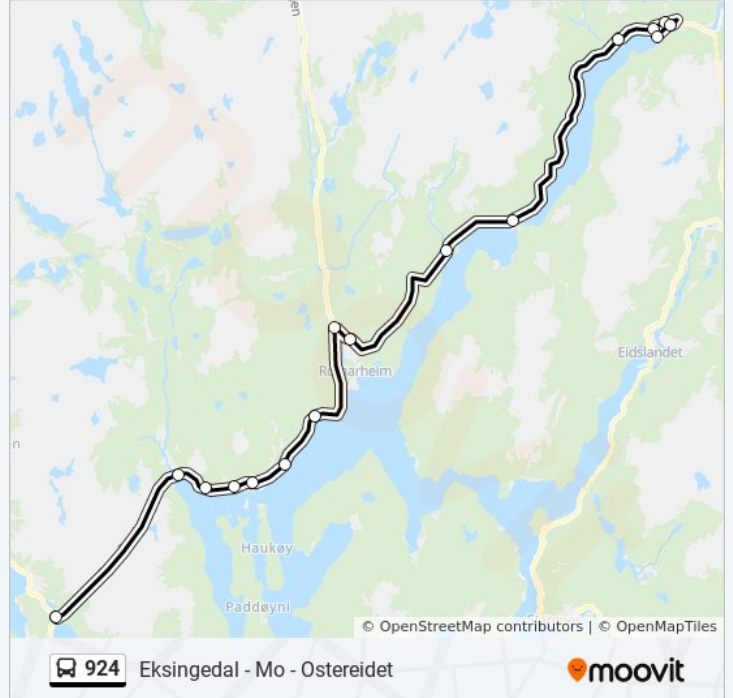

Retning: Knarvik

65 stopp

[VIS LINJERUTETABELL](#)

Gullbrå Snuplass
Gullbrå Bru
Ekse
Ekse Vest
Trefallstølen
Holskarvegen
Trefall
Brakestad
Nesheim Aust
Nesheim
Nesheim Vest
Bergo
Eksingedalen Skule
Bindingsbø
Fossetveit
Fosse Eksingedal
Yksendal Kryss
Fjellanger Kryss

924 buss Rutetabell

Knarvik Rutetidtabell

mandag	06:35
tirsdag	06:35
onsdag	06:35
torsdag	06:35
fredag	06:35
lørdag	Opererer Ikke
søndag	16:20

924 buss Info

Retning: Knarvik

Stopp: 65

Reisevarighet: 105 min

Linjeoppsummering: