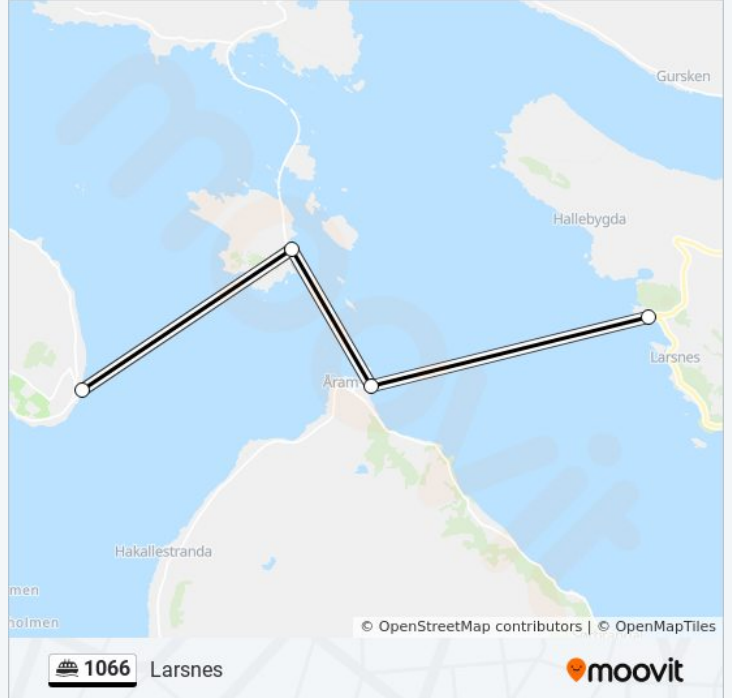

Larsnes

Last Ned Appen

1066 ferje Linjen Larsnes har 7 ruter. For vanlige ukedager, er operasjonstidene deres
1 Larsnes 09:45 - 18:002 Voksa 08:40 - 17:103 Voksa Kvamsøya 06:45 - 15:004 Voksa Larsnes 07:25 - 15:405 Voksa
Åram Larsnes 00:206 Åram Larsnes Voksa 06:30 - 22:057 Åram Voksa Kvamsøya 07:40 - 22:50
Bruk Moovitappen for å finne nærmeste 1066 ferje stasjon i nærheten av deg og finn ut når neste 1066 ferje ankommer.

Retning: Larsnes

2 stopp

[VIS LINJERUTETABELL](#)

Voksa Ferjekai

Larsnes Ferjekai

1066 ferje Rutetabell

Larsnes Rutetidtabell

mandag	09:45 - 18:00
tirsdag	09:45 - 18:00
onsdag	Opererer Ikke
torsdag	09:45 - 18:00
fredag	09:45 - 18:00
lørdag	Opererer Ikke
søndag	Opererer Ikke

1066 ferje Info

Retning: Larsnes

Stopp: 2

Reisevarighet: 4 min

Linjeopsummering:

Retning: Voksa

2 stopp

[VIS LINJERUTETABELL](#)

1066 ferje Info

Retning: Voksa

Stopp: 2

Reisevarighet: 4 min

Linjeoppsummering:

 [1066 ferje Linjekart](#)

Retning: Voksa Kvamsøya

3 stopp