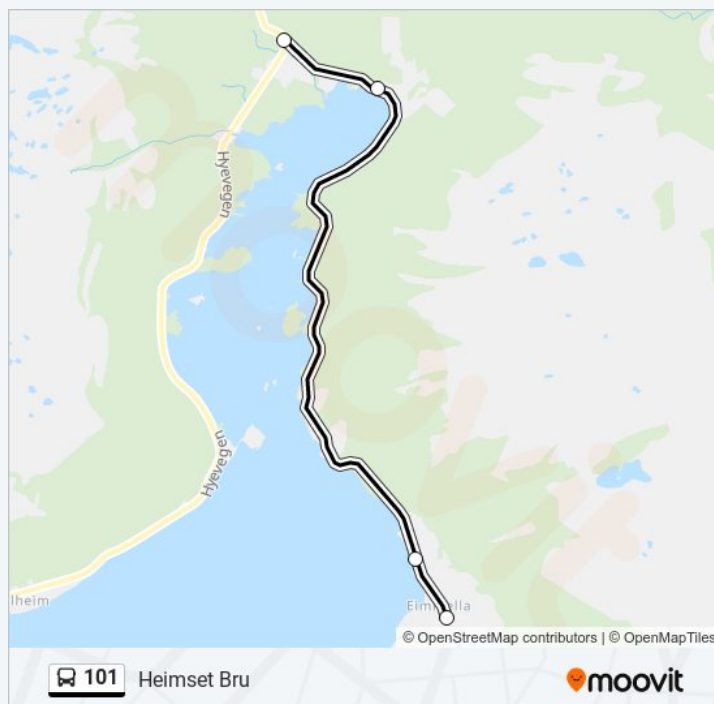

Retning: Heimset Bru

4 stopp

[VIS LINJERUTETABELL](#)

Eimhjellen

Hjellen

Heimset

Heimset Bru

101 Rutetabell

Heimset Bru Rutetidtabell

mandag	08:20
tirsdag	08:20
onsdag	08:20
torsdag	08:20
fredag	08:20
lørdag	Opererer Ikke
søndag	Opererer Ikke

101 Info

Retning: Heimset Bru

Stopp: 4

Reisevarighet: 7 min

Linjeoppsummering:

mandag	08:20
tirsdag	08:20
onsdag	08:20
torsdag	08:20
fredag	08:20

Hjorteset

Eiketun

Nesholmen

Grønevika

Heimset Bru

Røyrvik

Hopstøylen