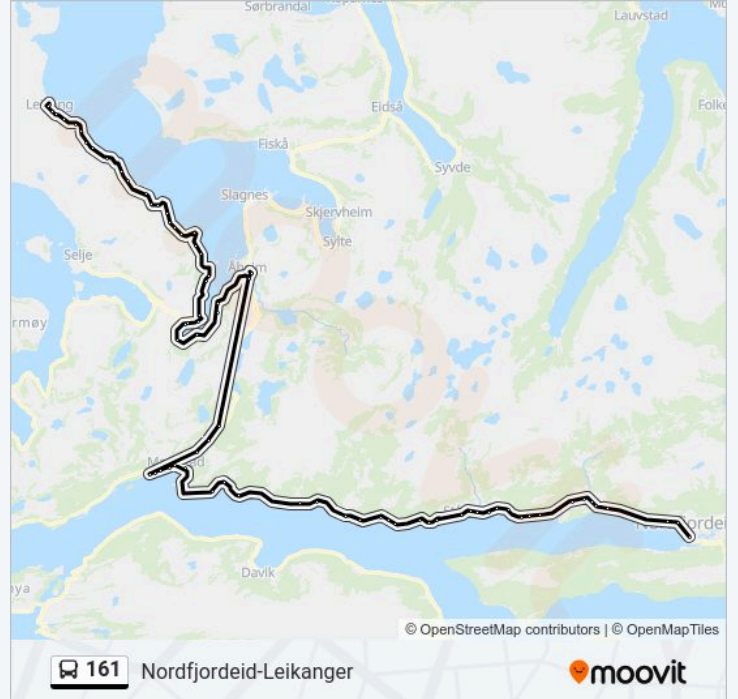

Storesvingen

Kjøde Kryss

Kjøde

Gorgeneset

Skorge Snuplass

Skorge

Åheimskrysset

Åheim

Åheim

Åheimskrysset

Nave

Naveosen

Brobakke

Bryggja Sentrum

Ålen

Nore Fiskemat

Bryggja Aldersheim

Bryggja

Maurstad

Lefdalsneset

Lefdal

Midthjell

Haus

Ervik Kjølisdalen