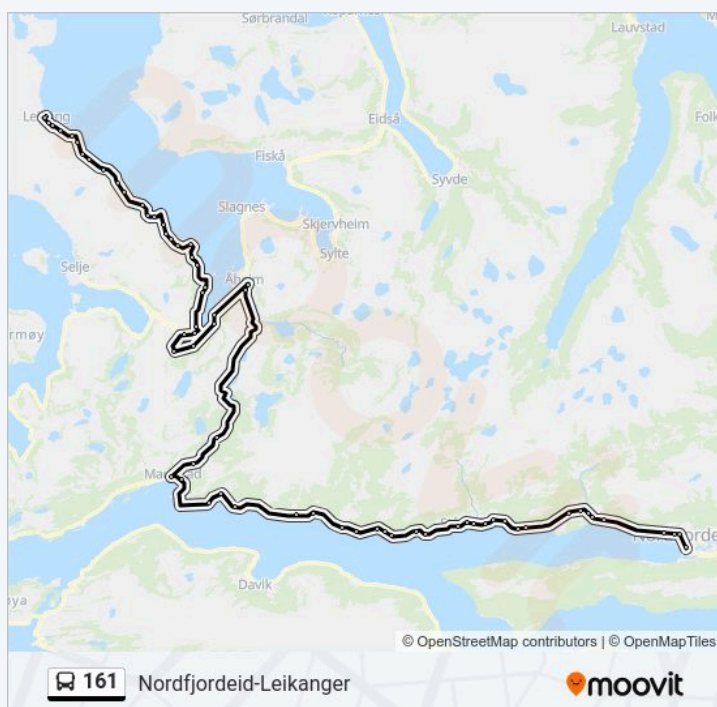

### 161 Rutetabell

Bryggja-Åheim-Leikanger Rutetidtabell

mandag	16:00
tirsdag	16:00
onsdag	16:00
torsdag	16:00
fredag	16:00
lørdag	Opererer Ikke
søndag	Opererer Ikke

### 161 Info

**Retning:** Bryggja-Åheim-Leikanger

**Stopp:** 67

**Reisevarighet:** 137 min

**Linjeoppsummering:**

Reksnes Vest

Kjølsdalen Indre

Kjølsdalen