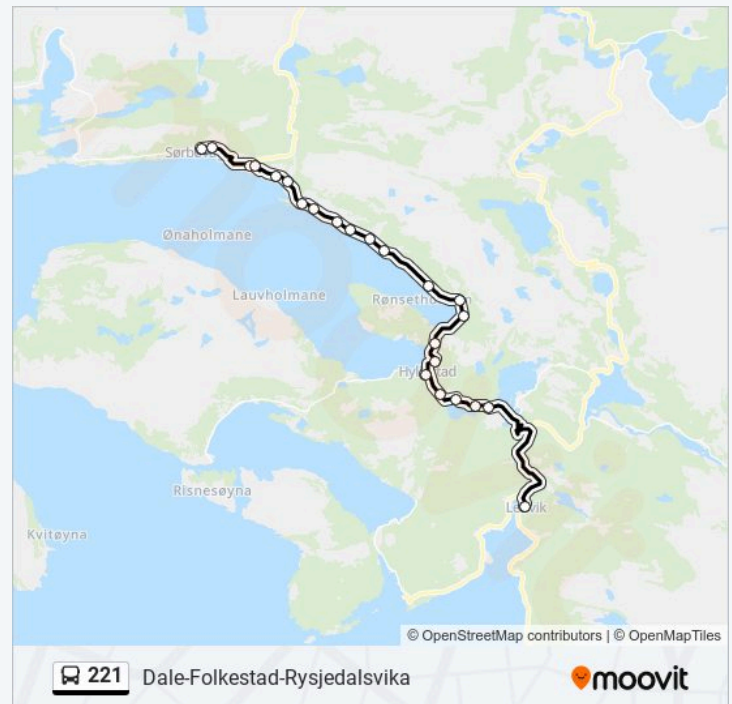

Retning: Leirvik

23 stopp

[VIS LINJERUTETABELL](#)

Sørbøvåg
Sørbøvåg Aust
Øn Skule
Salbu
Øn
Øn Kapell
Smilleneset
Smilla
Hatlem Ytre
Hatlem
Hatlem Indre
Leirpoll
Rønset
Sørefjorden
Sørefjorden Indre
Åfjordstein Kryss
Sæsøl Kryss
Hyllestad
Kolgrov Kryss
Nygård
Kleive
Atterås
Leirvik

Retning: Rysjedalsvika

53 stopp

[VIS LINJERUTETABELL](#)

Hellevik
Kjøsnes
Televik

Leirvik Rutetidtabell

mandag	06:15
tirsdag	06:15
onsdag	06:15
torsdag	06:15
fredag	06:15
lørdag	Opererer Ikke
søndag	Opererer Ikke

221 Info

Retning: Leirvik

Stopp: 23

Reisevarighet: 31 min

Linjeoppsummering:

221 Rutetabell

Rysjedalsvika Rutetidtabell

mandag	Opererer Ikke
tirsdag	Opererer Ikke
onsdag	Opererer Ikke
torsdag	Opererer Ikke
fredag	17:05