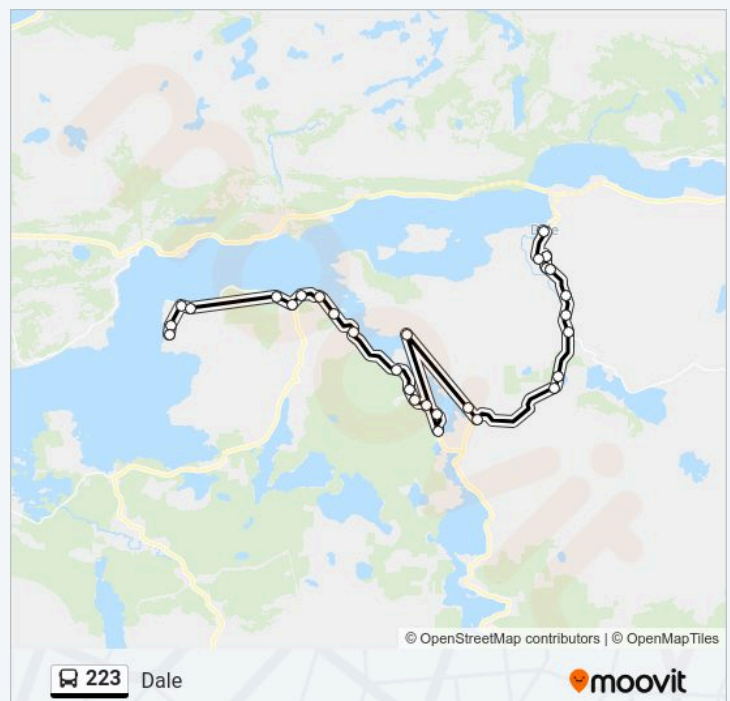

Dale

Last Ned Appen

223 Linjen Dale har 2 ruter. For vanlige ukedager, er operasjonstidene deres

1 Dale 08:05 Åsnes 14:35 - 15:50

Bruk Moovitappen for å finne nærmeste 223 stasjon i nærheten av deg og finn ut når neste 223 ankommer.

Retning: Dale

29 stopp

[VIS LINJERUTETABELL](#)

Åsnes
 Straumsnes Grendahus
 Straumsnes
 Åsnes Indre
 Eikerol
 Tysse
 Leitaneset
 Leitet
 Langenes
 Elde
 Hernes
 Grottehaug
 Leirpoll
 Gunhildneset
 Solheim Flekke
 Fossen
 Haugland Snuplass
 Flekke Skule
 Flekke
 Stav
 Lyng

223 Rutetabell

Dale Rutetidtabell

mandag	08:05
tirsdag	08:05
onsdag	08:05
torsdag	08:05
fredag	08:05
lørdag	Opererer Ikke
søndag	Opererer Ikke

223 Info**Retning:** Dale**Stopp:** 29**Reisevarighet:** 48 min**Linjeoppsummering:**

Linjeoppsummering:

Leitaneset

Tysse

Eikerol

Åsnes Indre

Straumsnes

Straumsnes Grendahus

Åsnes