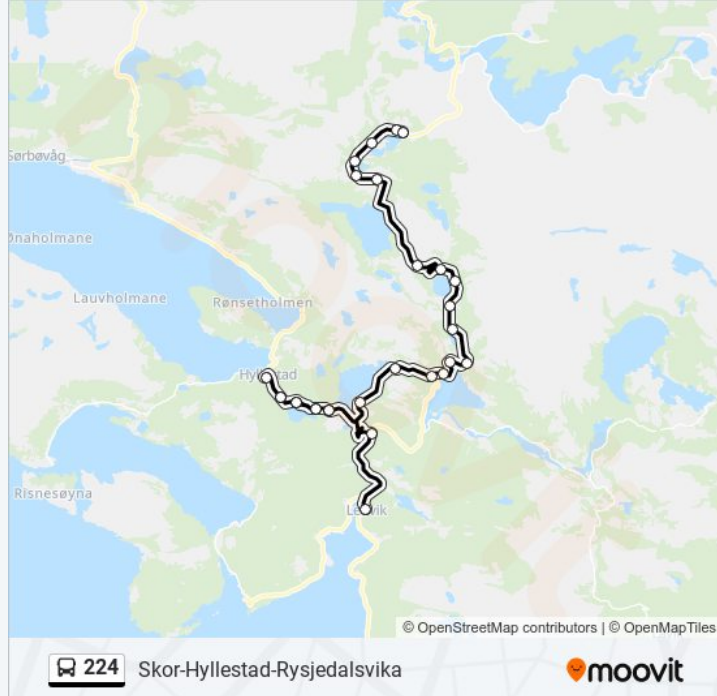

### 224 Info

**Retning:** Hyllestad

**Stopp:** 28

**Reisevarighet:** 42 min

**Linjeoppsummering:**

Dale Indre

Øveråsbakkane

Øverås

Skor Indre

Solås Kryss

Skor

Skor Midtre

Skor Ytre

Skor Jakobsbotten

224 rutetabeller og rutekart er tilgjengelige i offline PDF-format på moovitapp.com. Bruk Moovit App for å se live busstider, togrutetabeller eller t-banerutetabeller og steg-for-steg veibeskrivelser for all offentlig transport i Norge.

© 2024 Moovit - Alle rettigheter reservert