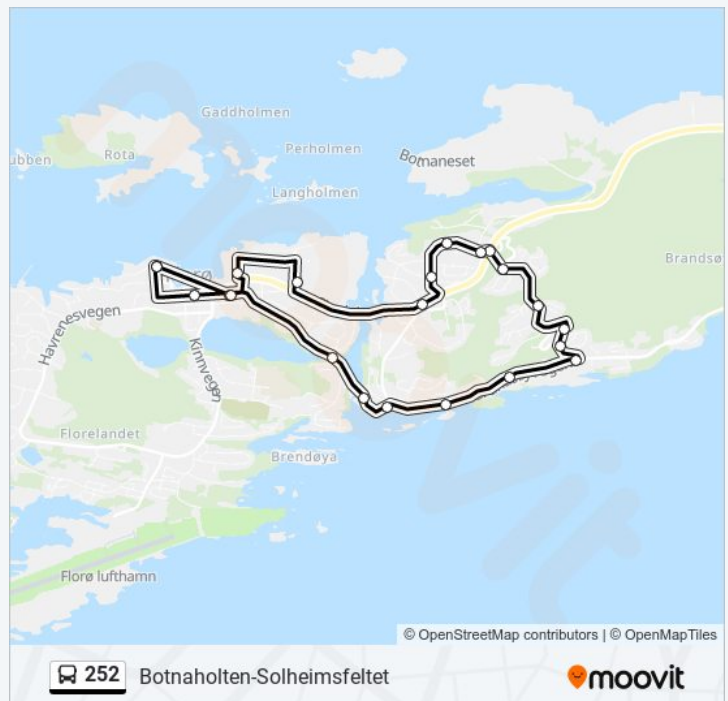

### Retning: Botnaholten-Solheimsfeltet

22 stopp

[VIS LINJERUTETABELL](#)

- Florø Terminal
- Florø Kulturhus
- Kleivabakken
- Havhesten
- Kanalen
- Florø Rorbu
- Krokane Gard
- Solheim Krokane
- Skipardalen
- Solheimsfeltet
- Torvmyrane Skule
- Botnaholten
- Botnaholten Kryss
- Furehaugane Barnehage
- Solbakken
- Furutun
- Krokane Rv. 5
- Hjellegata
- Amfi Florø
- Florø Kulturhus
- Markegata
- Florø Terminal

### 252 Rutetabell

Botnaholten-Solheimsfeltet Rutetidtabell

mandag	07:55 - 15:55
tirsdag	07:55 - 15:55
onsdag	07:55 - 15:55
torsdag	07:55 - 15:55
fredag	07:55 - 15:55
lørdag	Opererer Ikke
søndag	Opererer Ikke

### 252 Info

**Retning:** Botnaholten-Solheimsfeltet

**Stopp:** 22

**Reisevarighet:** 20 min

**Linjeoppsummering:**