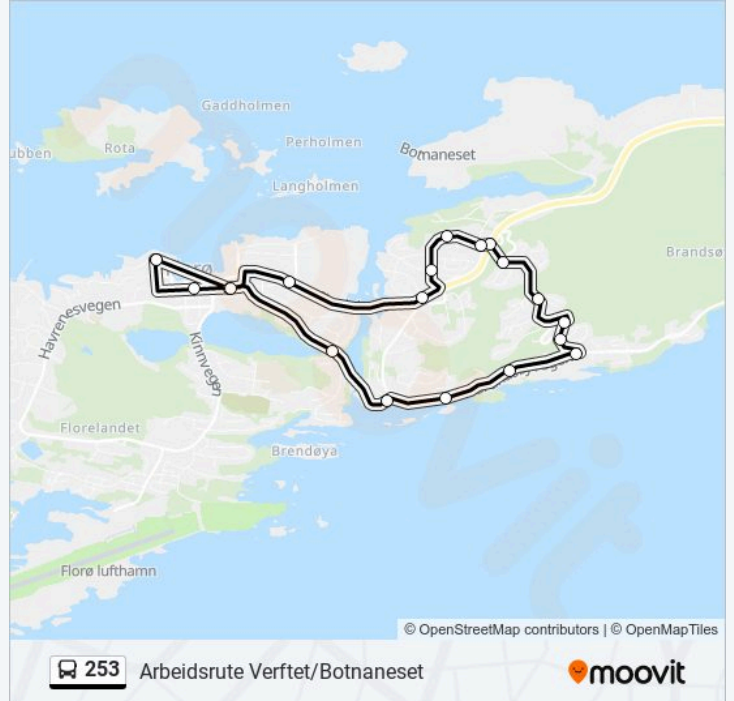

Arbeidsrute Verftet/Botnaneset

Last Ned Appen

253 Linjen Arbeidsrute Verftet/Botnaneset har 5 ruter. For vanlige ukedager, er operasjonstidene deres
1 Botnaholten-Solheimsfeltet 06:15 2 Florø Lufthavn 06:38 3 Florø Sentrum-Gunhildvågen 16:05 4 Gunhildvågen Kryss-Botnaneset 07:25 5 Verftet 06:40

Bruk Moovitappen for å finne nærmeste 253 stasjon i nærheten av deg og finn ut når neste 253 ankommer.

Retning: Botnaholten-Solheimsfeltet

20 stopp

[VIS LINJERUTETABELL](#)

Florø Terminal
Florø Kulturhus
Kleivabakken
Kanalen
Florø Rorbu
Krokane Gard
Solheim Krokane
Skipardalen
Solheimsfeltet
Torvmyrane Skule
Botnaholten
Botnaholten Kryss
Furehaugane Barnehage
Solbakken
Furutun
Krokane Rv. 5
Evja
Florø Kulturhus
Markegata
Florø Terminal

253 Rutetabell

Botnaholten-Solheimsfeltet Rutetidtabell

mandag	06:15
tirsdag	06:15
onsdag	06:15
torsdag	06:15
fredag	06:15
lørdag	Opererer Ikke
søndag	Opererer Ikke

253 Info**Retning:** Botnaholten-Solheimsfeltet**Stopp:** 20**Reisevarighet:** 17 min**Linjeoppsummering:**

Retning: Florø Lufthamn

19 stopp

[VIS LINJERUTETABELL](#)

Florø Terminal
 Flora Ungdomsskule
 Sanddalsmarka
 Havrenesvegen
 Nyheimvegen
 Svanheimvegen
 Industrivegen
 Gunhildvågen Kryss
 Vågastubben Kryss
 Vågavegen Ytre
 Vågavegen
 Florø Lufthamn
 Vågavegen Indre
 Kinnvegen
 Rognaldsmarka
 Florø Kulturhus
 Hjellegata
 Florø Verftet