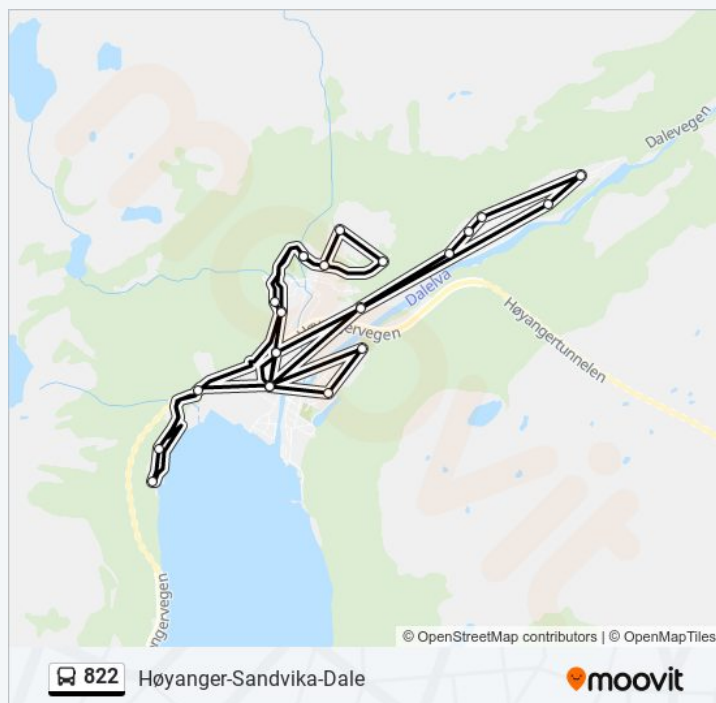

Ivar Norevik Veg

822 Rutetabell

Øvre Sæbø Rutetidtabell

mandag	12:40
tirsdag	12:40
onsdag	12:40
torsdag	12:40
fredag	12:40
lørdag	Opererer Ikke
søndag	Opererer Ikke

822 Info

Retning: Øvre Sæbø

Stopp: 30

Reisevarighet: 32 min

Linjeoppsummering:

Dale

Bekkefareet

Bekkefareet Nedre

Bekkefareet Kryss

Hjetlandsbakkane

Høyanger Sentrum

Høyanger Sentrum