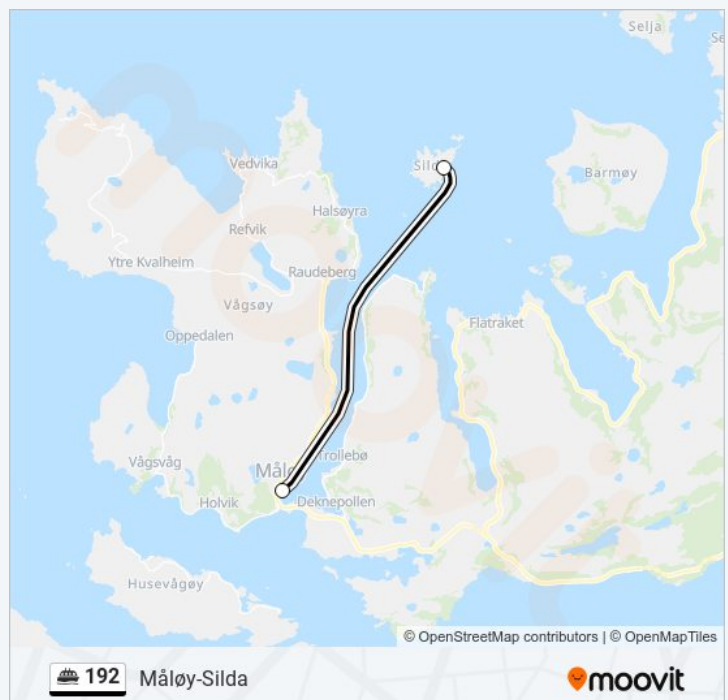

Måløy-Silda

Last Ned Appen

192 Linjen Måløy-Silda har 2 ruter. For vanlige ukedager, er operasjonstidene deres

1 Måløy Hurtigbåtterminal 06:50 - 16:05 Silda 06:30 - 15:45

Bruk Moovitappen for å finne nærmeste 192 stasjon i nærheten av deg og finn ut når neste 192 ankommer.

Retning: Måløy Hurtigbåtterminal

2 stopp

[VIS LINJERUTETABELL](#)

Silda Kai

Måløy Hurtigbåtterminal

192 Rutetabell

Måløy Hurtigbåtterminal Rutetidtabell

mandag	06:50 - 16:05
tirsdag	06:50 - 16:05
onsdag	06:50 - 16:05
torsdag	06:50 - 16:05
fredag	06:50 - 16:05
lørdag	10:00 - 13:05
søndag	15:00

192 Info

Retning: Måløy Hurtigbåtterminal

Stopp: 2

Reisevarighet: 8 min

Linjeoppsummering:

Retning: Silda

2 stopp

[VIS LINJERUTETABELL](#)

192 Info

Retning: Silda

Stopp: 2

Reisevarighet: 8 min

Linjeoppsummering:

192 rutetabeller og rutekart er tilgjengelige i offline PDF-format på moovitapp.com. Bruk [Moovit App](#) for å se live busstider, togrutetabeller eller t-banerutetabeller og steg-for-steg veibeskrivelser for all offentlig transport i Norge.