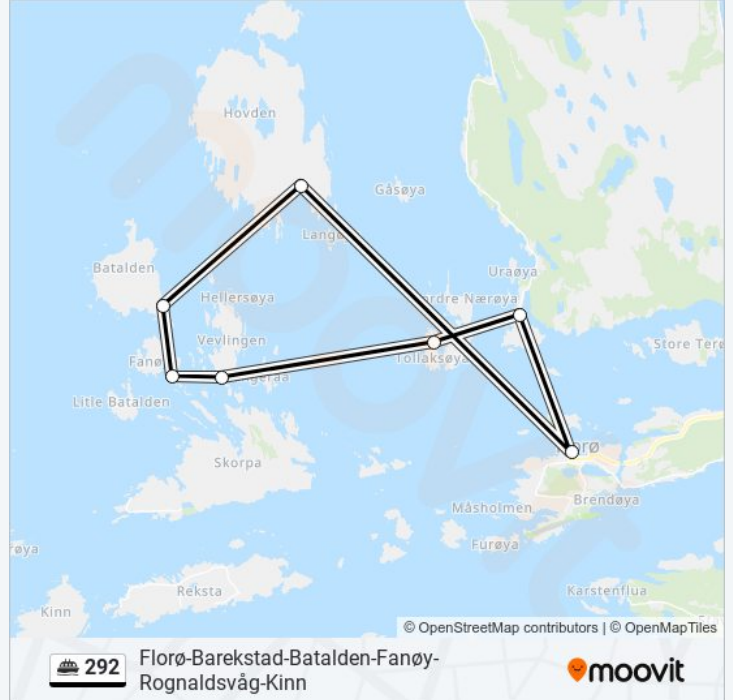

Barekstad Kai

Nærøy Kai

Villevik Kai

Florø Terminal

## 292 Info

**Retning:** Villevik-Fanøy-Barekstad

**Stopp:** 9

**Reisevarighet:** 33 min

**Linjeoppsummering:**

292 rutetabeller og rutekart er tilgjengelige i offline PDF-format på moovitapp.com. Bruk [Moovit App](#) for å se live busstider, togrutetabeller eller t-banerutetabeller og steg-for-steg veibeskrivelser for all offentlig transport i Norge.