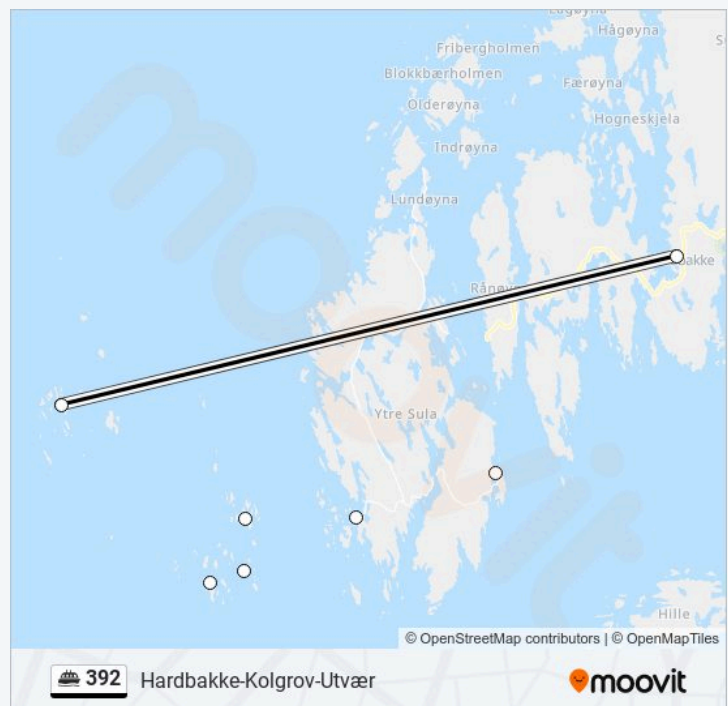

392 Info
Retning: Hardbakke Kai
Stopp: 7
Reisevarighet: 22 min
Linjeoppsummering:

Retning: Utvær Kai

7 stopp

[VIS LINJERUTETABELL](#)

Hardbakke Kai

Nåra Kai

Kolgrov Kai

Indrevær Kai

Husøy Kai

Notøy Kai

Utvær Kai

392 Rutetabell

Utvær Kai Rutetidtabell

mandag	Opererer Ikke
tirsdag	08:45 - 18:10
onsdag	Opererer Ikke
torsdag	Opererer Ikke
fredag	08:45 - 18:10
lørdag	Opererer Ikke
søndag	16:15

392 Info

Retning: Utvær Kai

Stopp: 7

Reisevarighet: 21 min

Linjeoppsummering:

392 rutetabeller og rutekart er tilgjengelige i offline PDF-format på moovitapp.com. Bruk Moovit App for å se live busstider, togrutetabeller eller t-banerutetabeller og steg-for-steg veibeskrivelser for all offentlig transport i Norge.