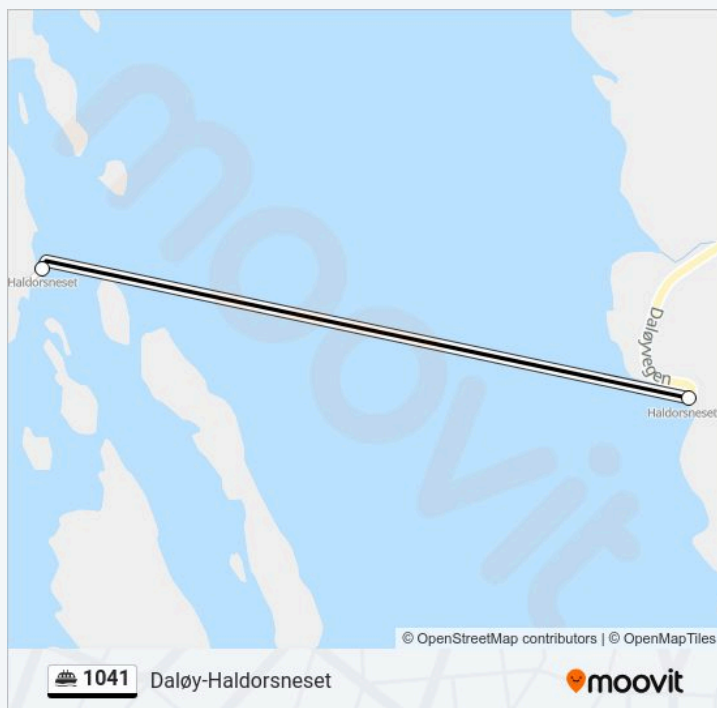

Retning: Haldorsnes

2 stopp

[VIS LINJERUTETABELL](#)

Daløy Ferjekai

Haldorsnes Ferjekai

1041 Rutetabell

Haldorsnes Rutetidtabell

mandag	07:00 - 20:50
tirsdag	07:00 - 20:50
onsdag	07:00 - 20:50
torsdag	07:00 - 20:50
fredag	07:00 - 23:00
lørdag	07:20 - 20:50
søndag	11:15 - 23:00

1041 Info

Retning: Haldorsnes

Stopp: 2

Reisevarighet: 2 min

Linjeoppsummering:

1041 rutetabeller og rutekart er tilgjengelige i offline PDF-format på moovitapp.com. Bruk Moovit App for å se live busstider, togrutetabeller eller t-banerutetabeller og steg-for-steg veibeskrivelser for all offentlig transport i Norge.

© 2024 Moovit - Alle rettigheter reservert