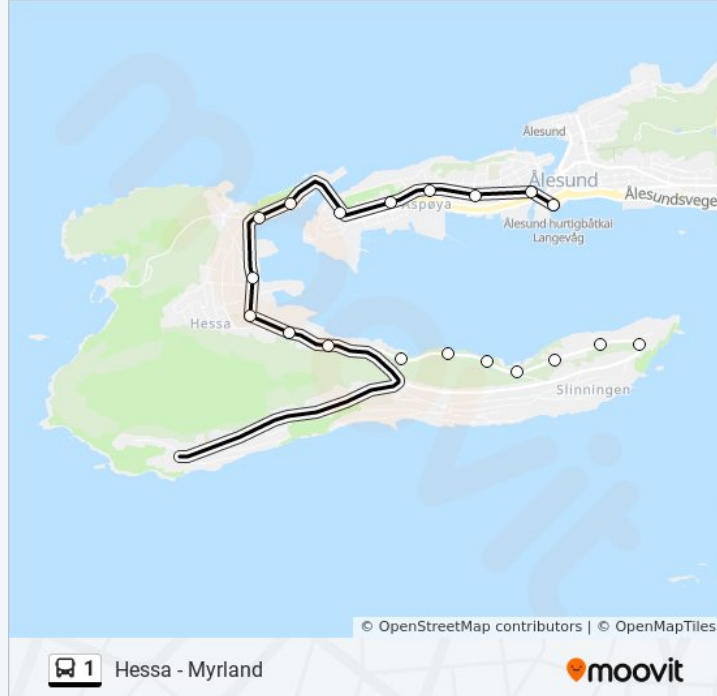

Stopp: 18

Reisevarighet: 16 min

Linjeoppsummering:

Pensjonisten

Apotekertorget

Ålesund Rutebilstasjon

Retning: Sentrum

38 stopp

[VIS LINJERUTETABELL](#)

Famo

Myrlandsvegen

Vegsund Trevare

Urdalen

Blindheimsskiftet

Blindheimsbrevika

Spilka