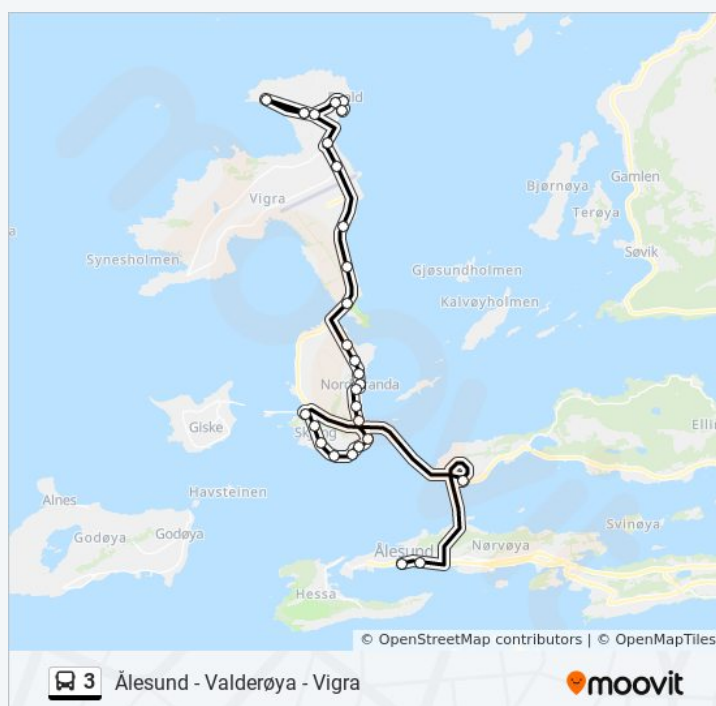

onsdag	Opererer Ikke
torsdag	15:10
fredag	15:10
lørdag	Opererer Ikke
søndag	Opererer Ikke

3 buss Info

Retning: Vigra-Roald Via Valderøya

Stopp: 29

Reisevarighet: 48 min

Linjeoppsummering:

Retning: Vigra-Synes Via Valderøya

39 stopp

[VIS LINJERUTETABELL](#)

Ålesund Rutebilstasjon

3 buss Rutetabell

Vigra-Synes Via Valderøya Rutetidtabell

mandag	15:10
tirsdag	15:10

Blixvalen
Kverve
Ytterland
Skjong Nordre
Midtre Skjong
Trollhaugen
Valderhaugstrand
Øysenteret
Giske Rådhus
Valderøy Barneskole
Jogarden
Simabakken
Sima
Groven Sør
Groven
Sætra
Gjørund
Sørestranda
Røysa
Margrete
Rørvik
Løviksvingen
Vigrastova
Vigra Kyrkje
Vigra Helsetun
Blindheimskryssset
Blindheim
Tørneset
Røssvika
Røssvikkryssset
Synes Byggefelt
Synes Kryss
Kringkastingshusa